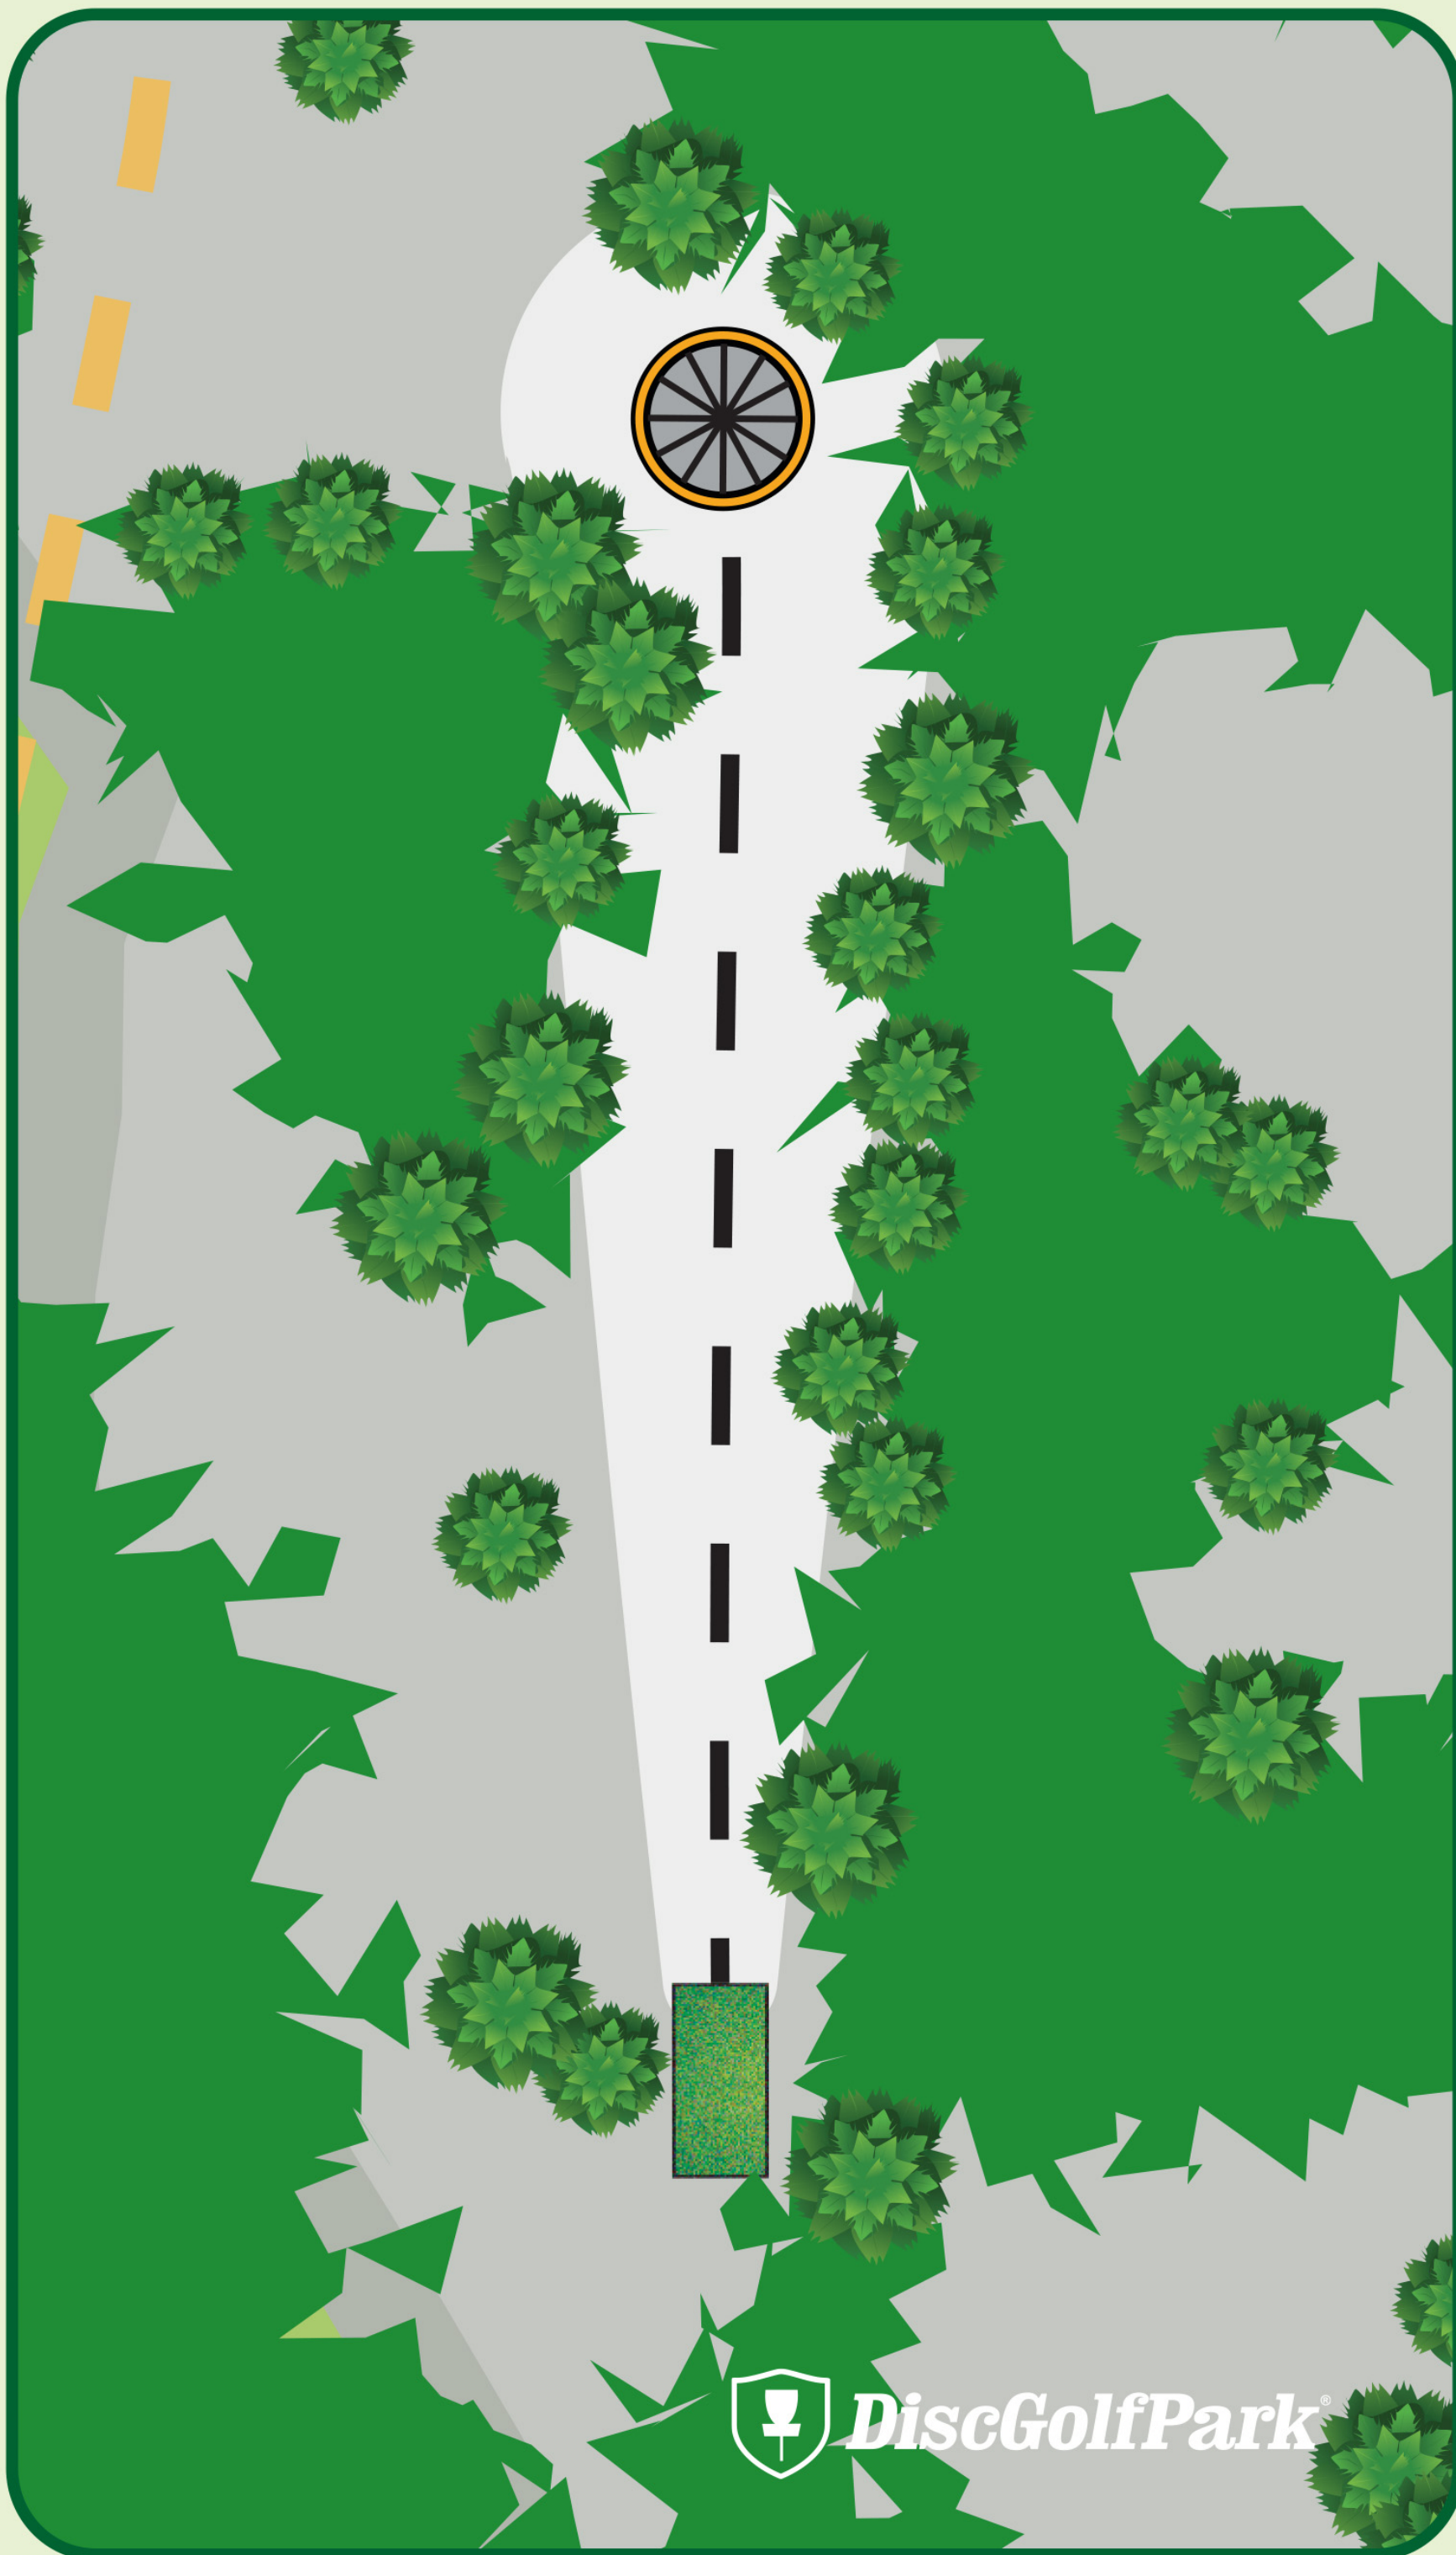

# Soltuna DiscGolfPark®

#11

Par 3

67 m

SWEDISH  
DISC GOLF  
AMATEUR TOUR

 DiscGolfPark®