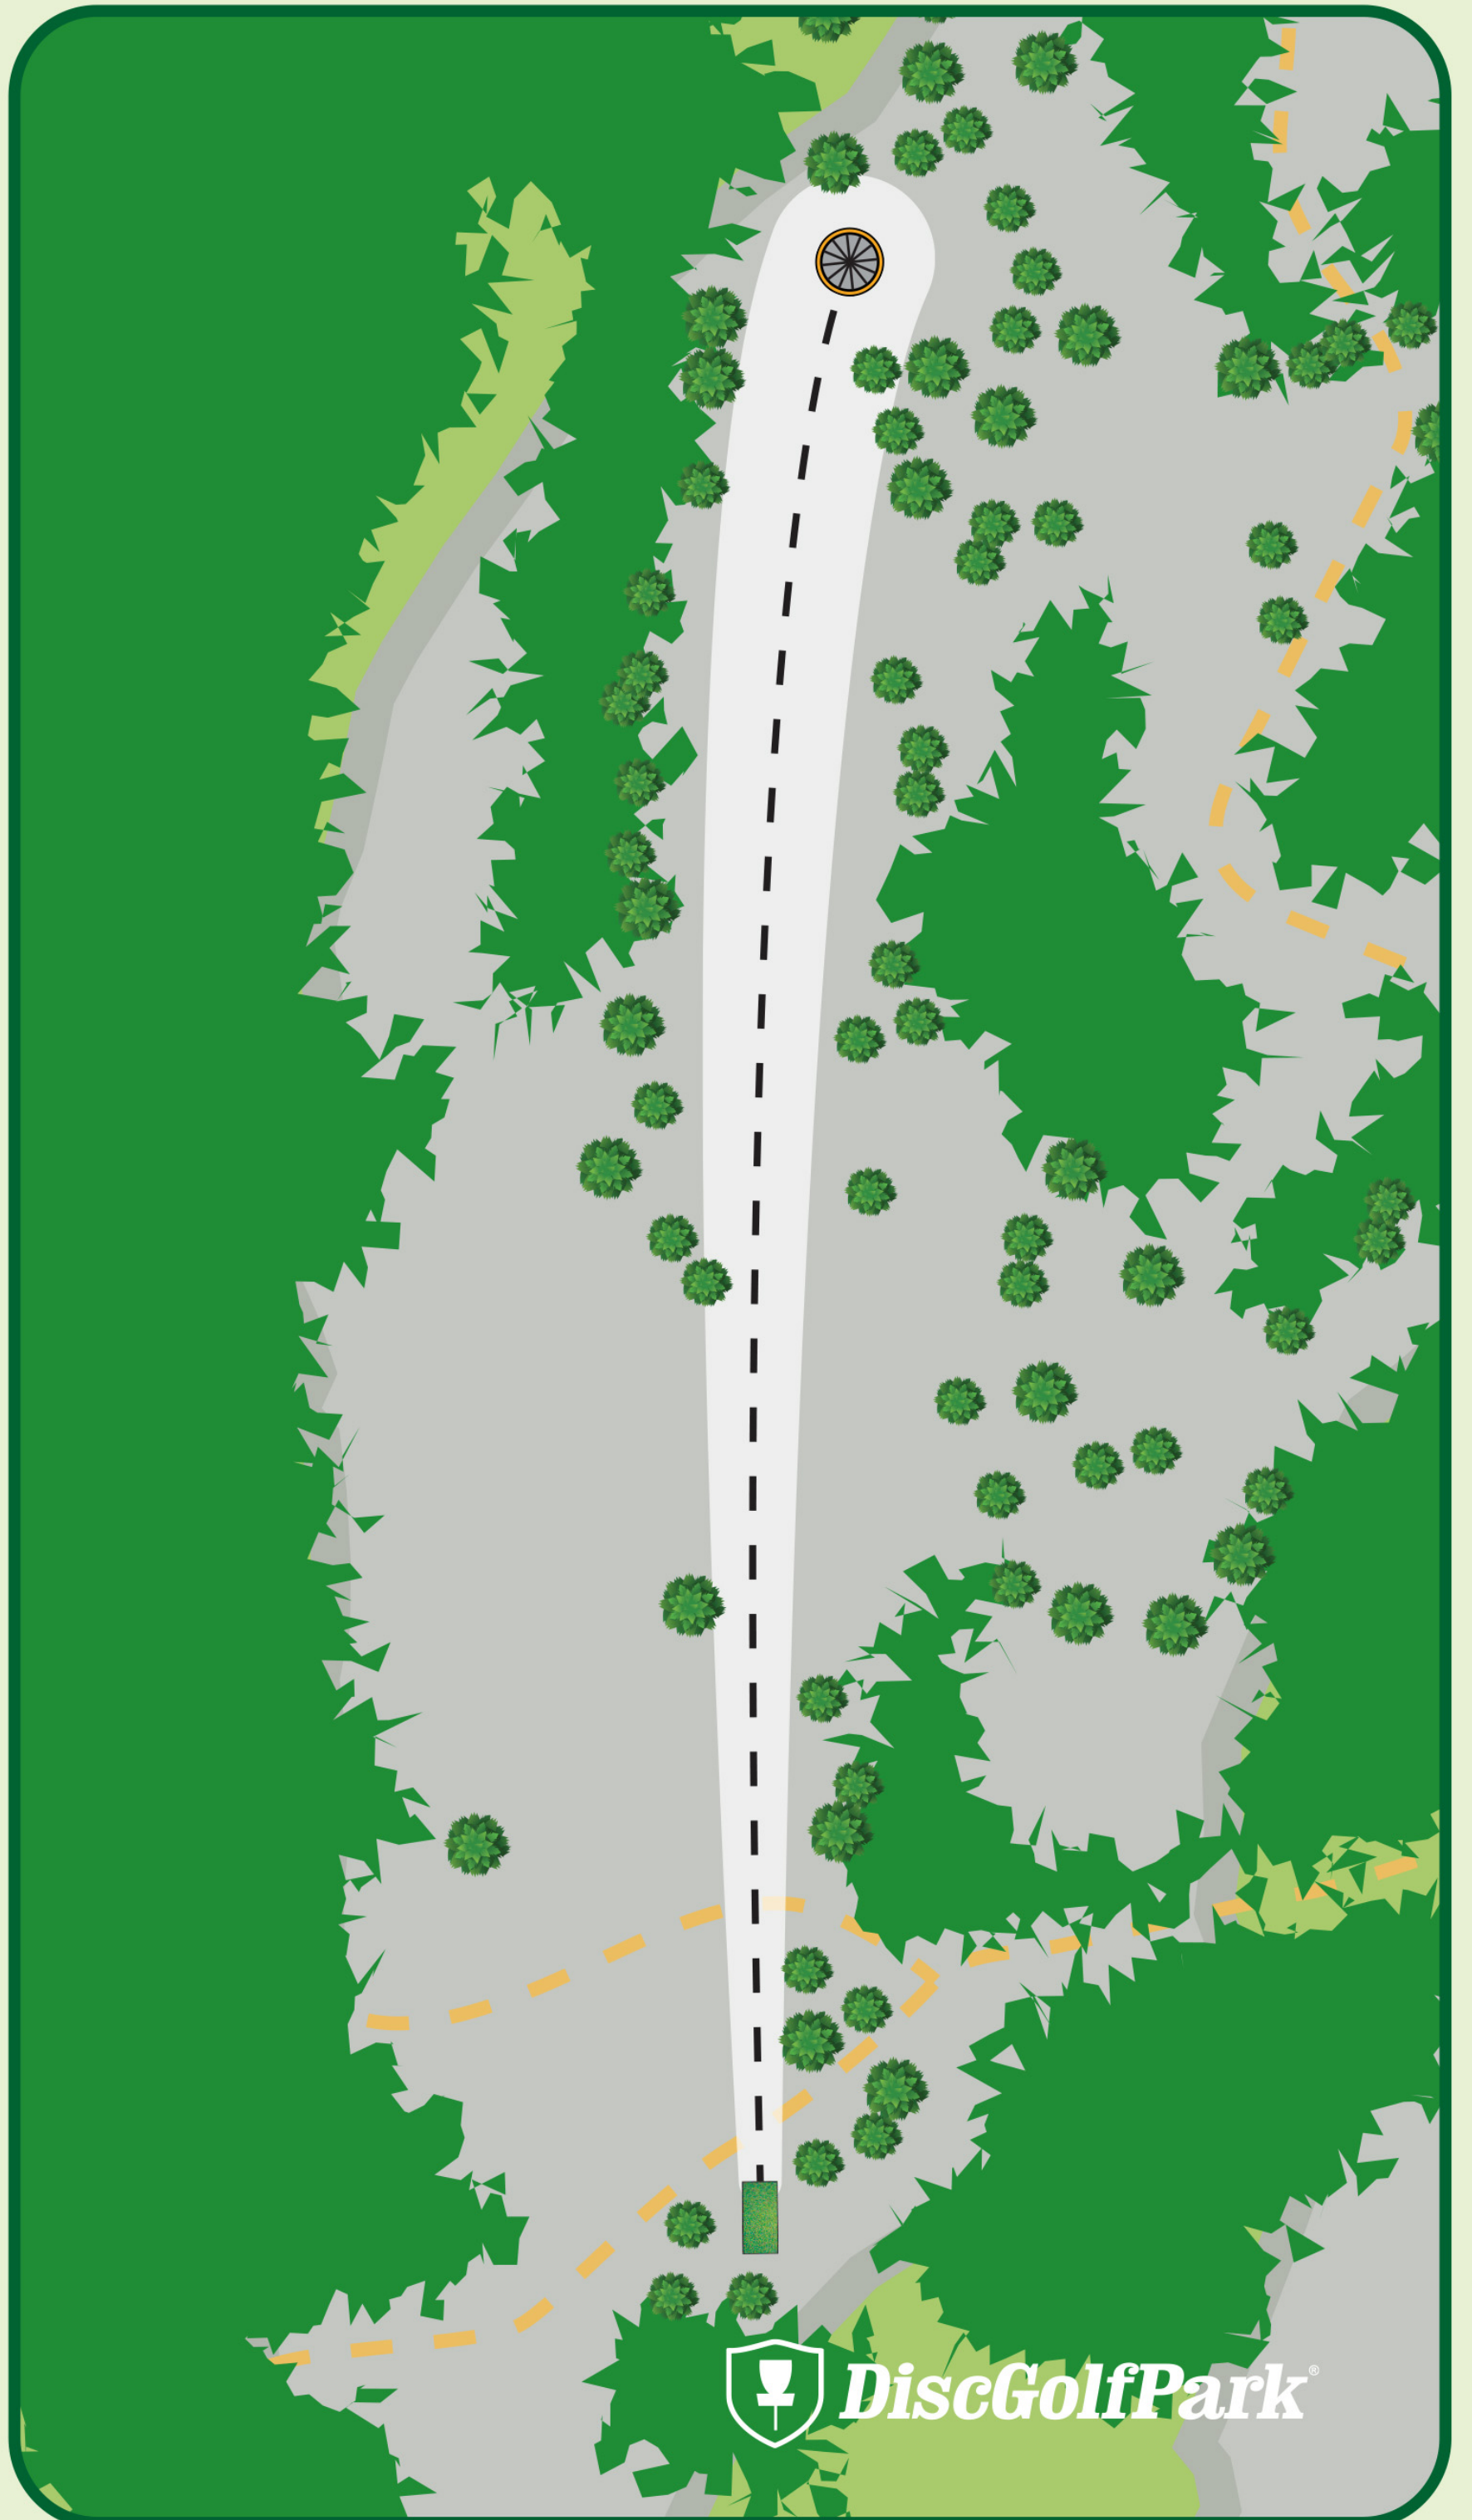

# Soltuna DiscGolfPark®

#14

Par 5

229 m

SWEDISH  
DISC GOLF  
AMATEUR TOUR