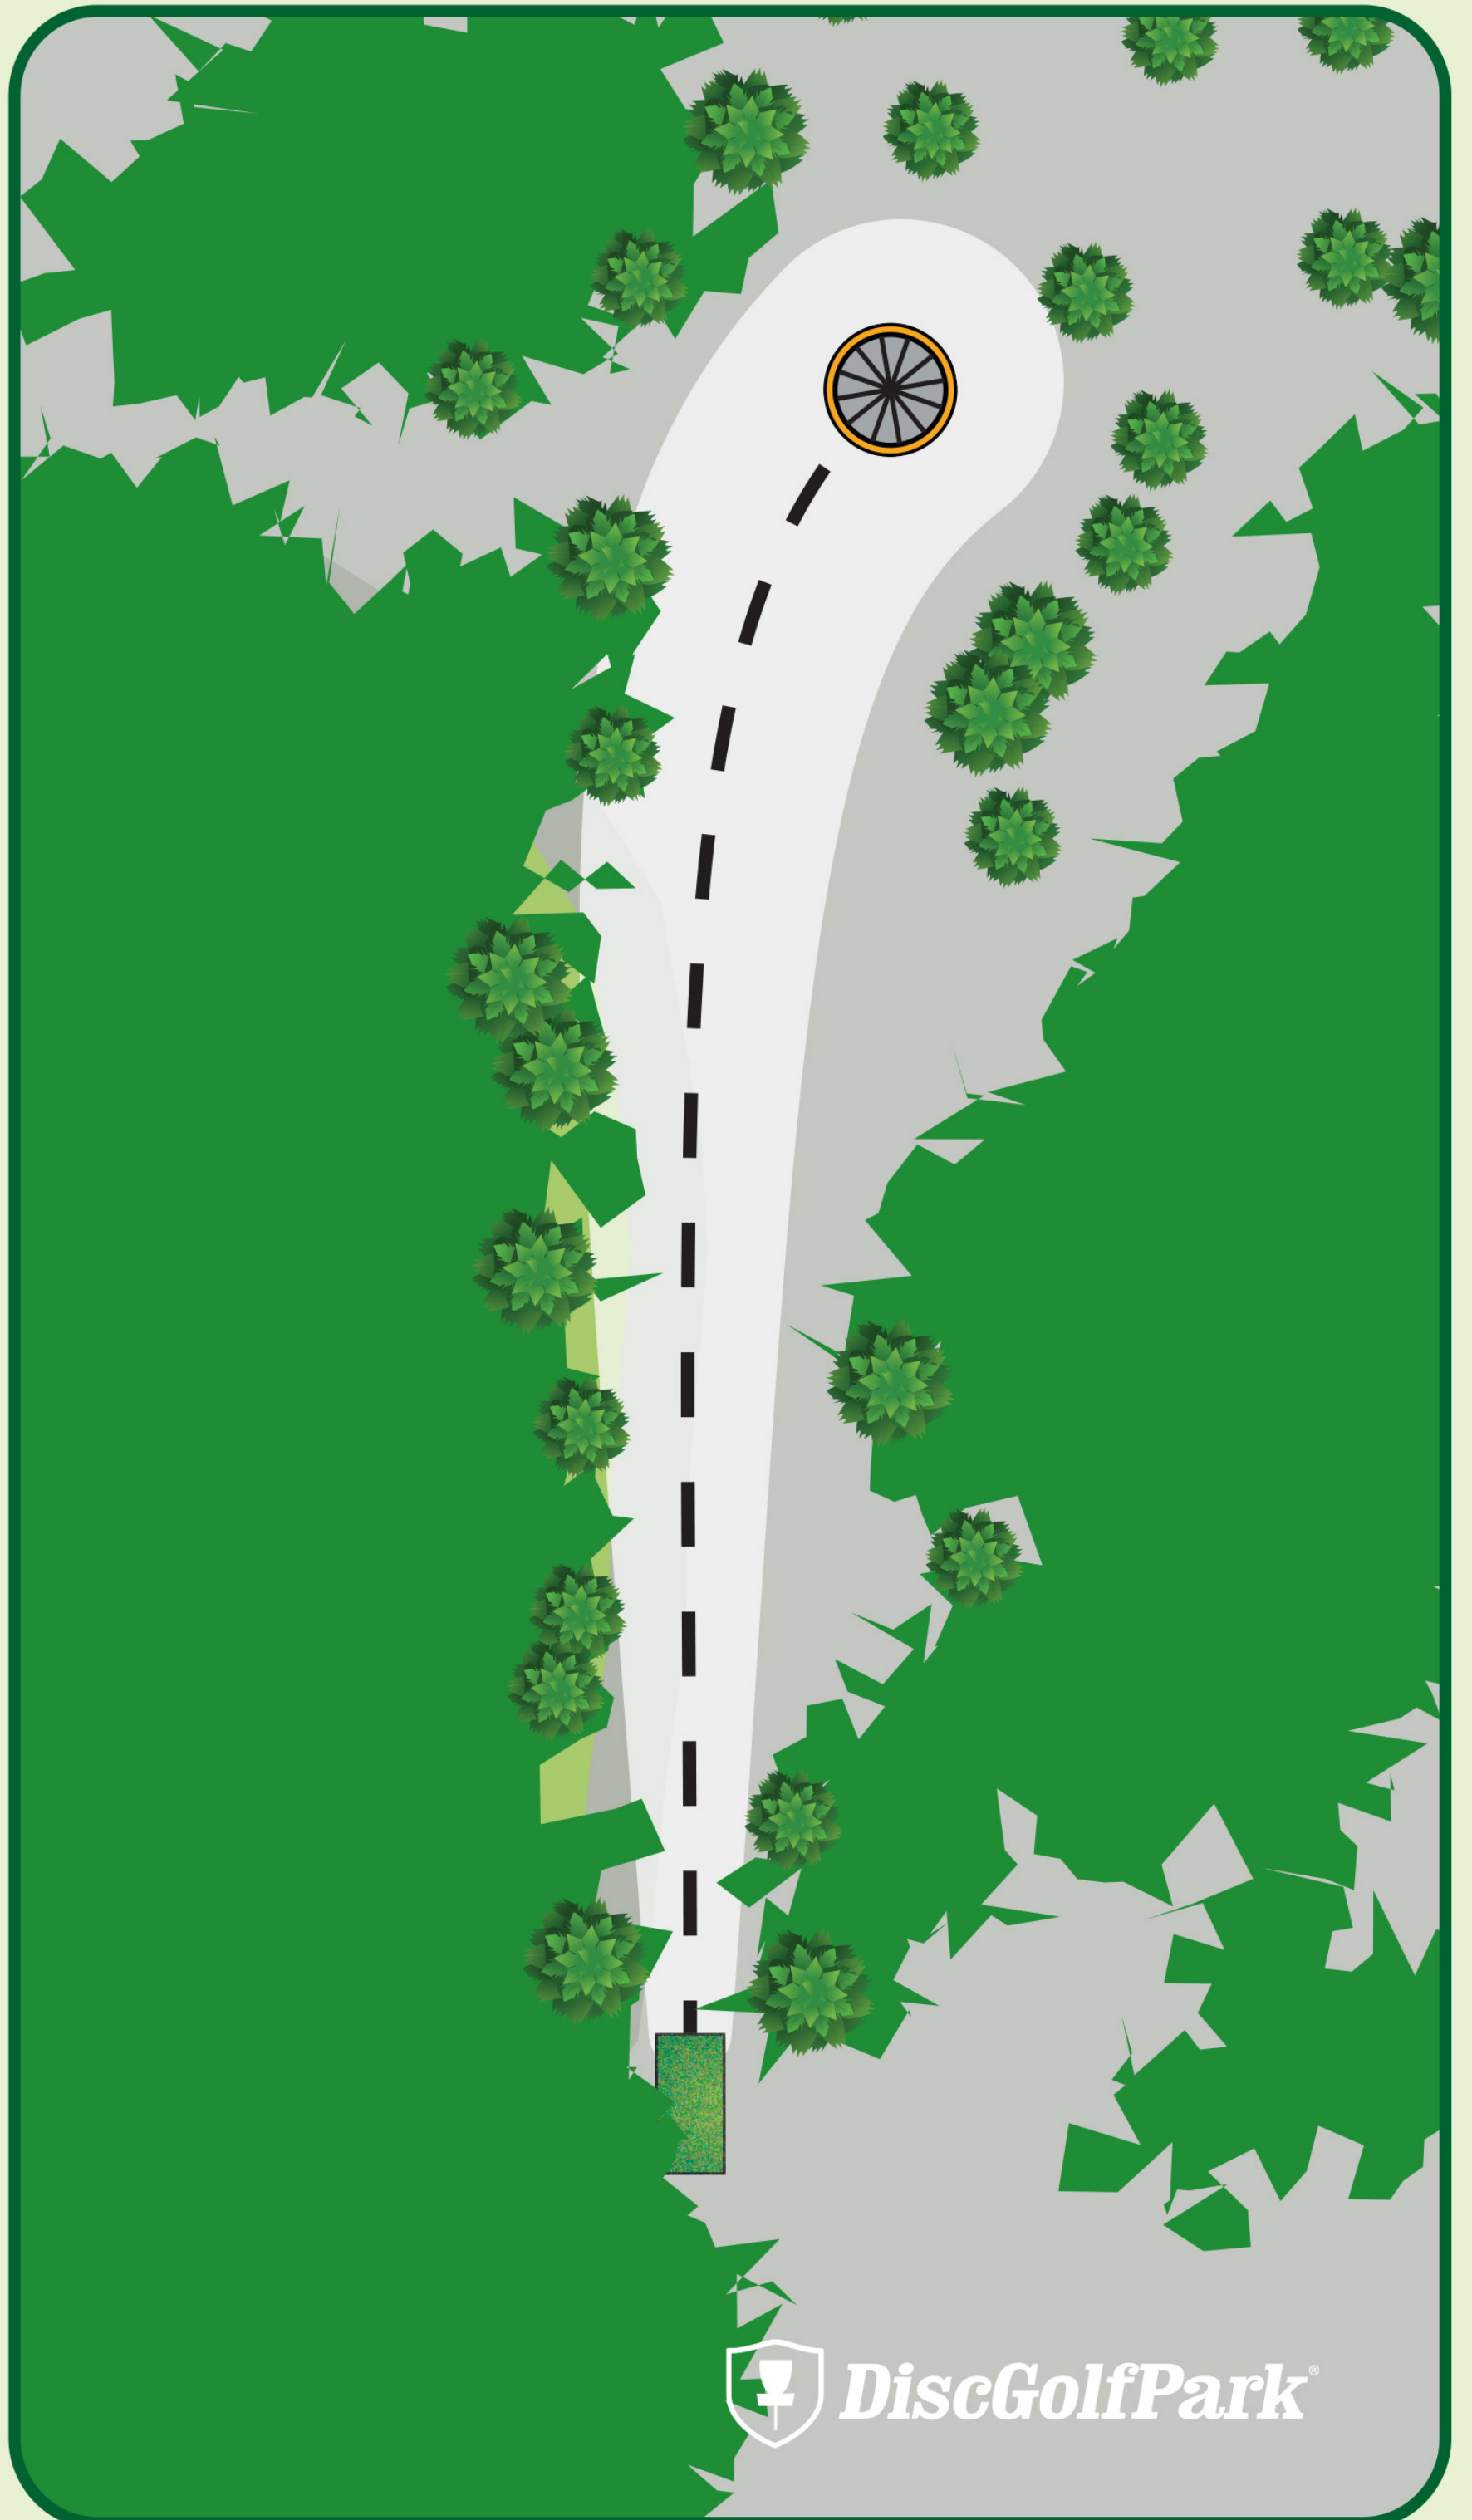

# Soltuna DiscGolfPark®

#5

Par 3

120 m

SWEDISH  
DISC GOLF  
AMATEUR TOUR

 *DiscGolfPark®*