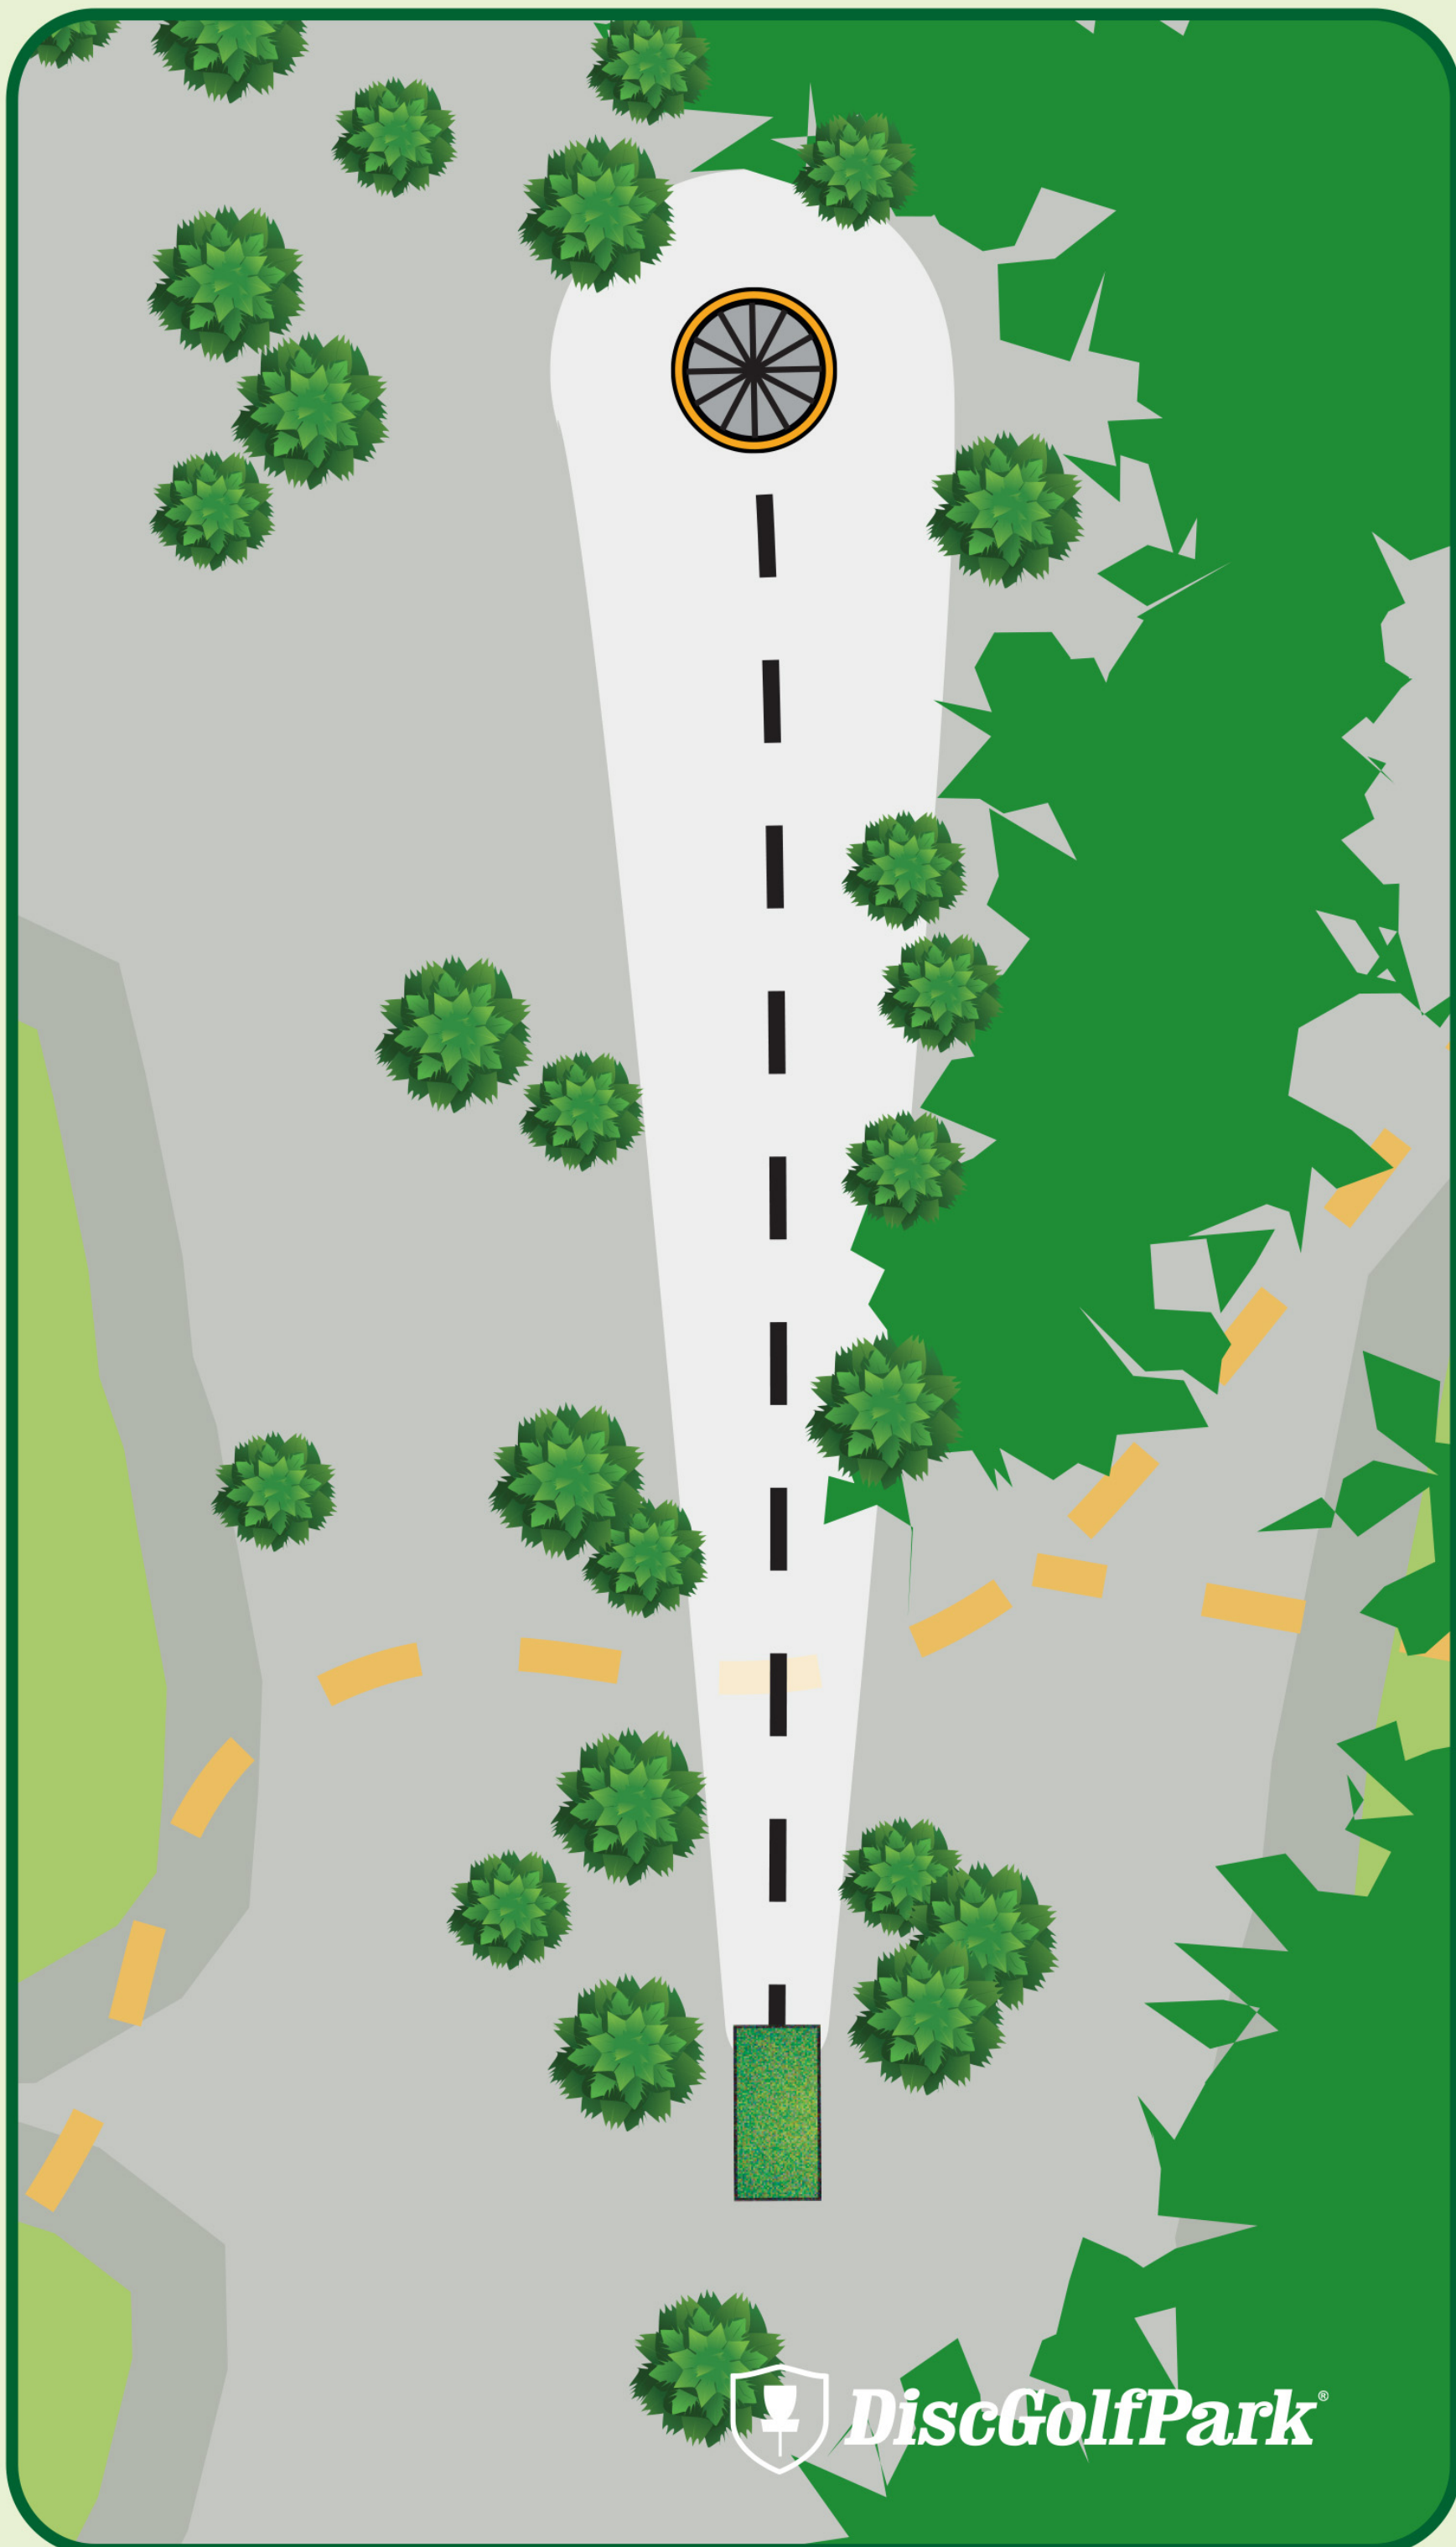

SWEDISH
DISC GOLF
AMATEUR TOUR

DiscGolfPark®