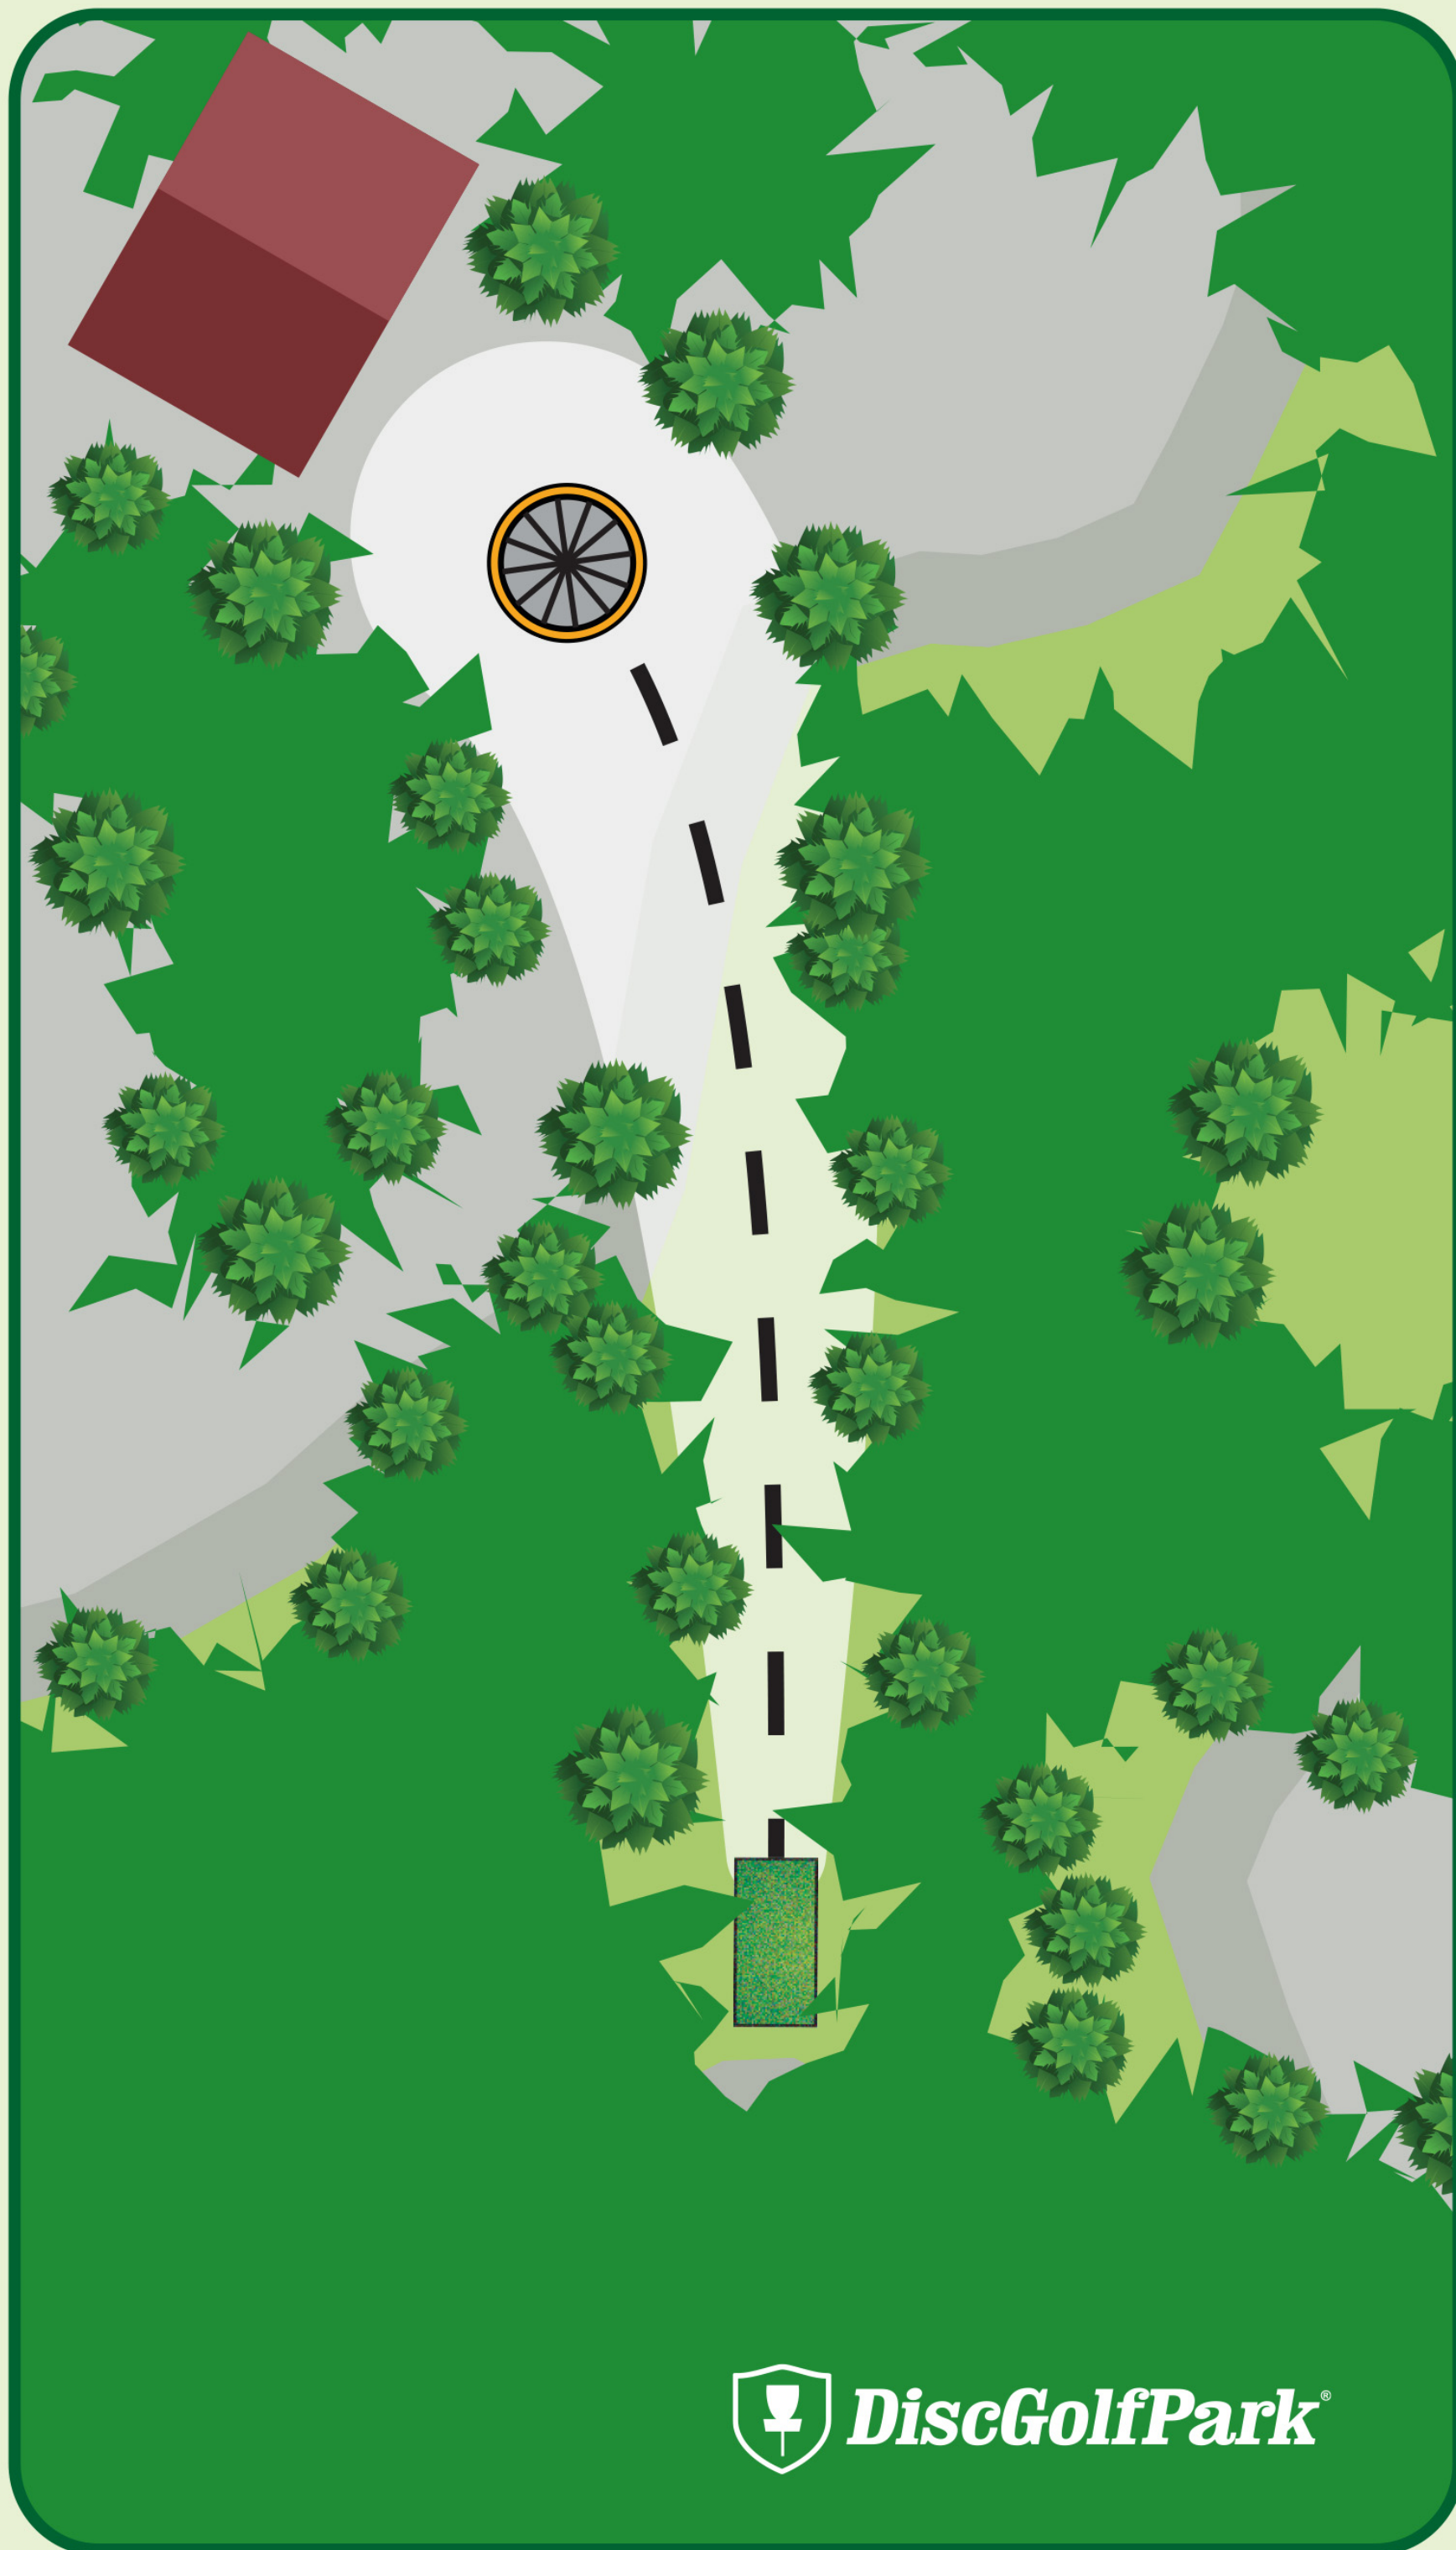

# Soltuna DiscGolfPark®

#3

Par 3

69 m

SWEDISH  
DISC GOLF  
AMATEUR TOUR

 **DiscGolfPark®**