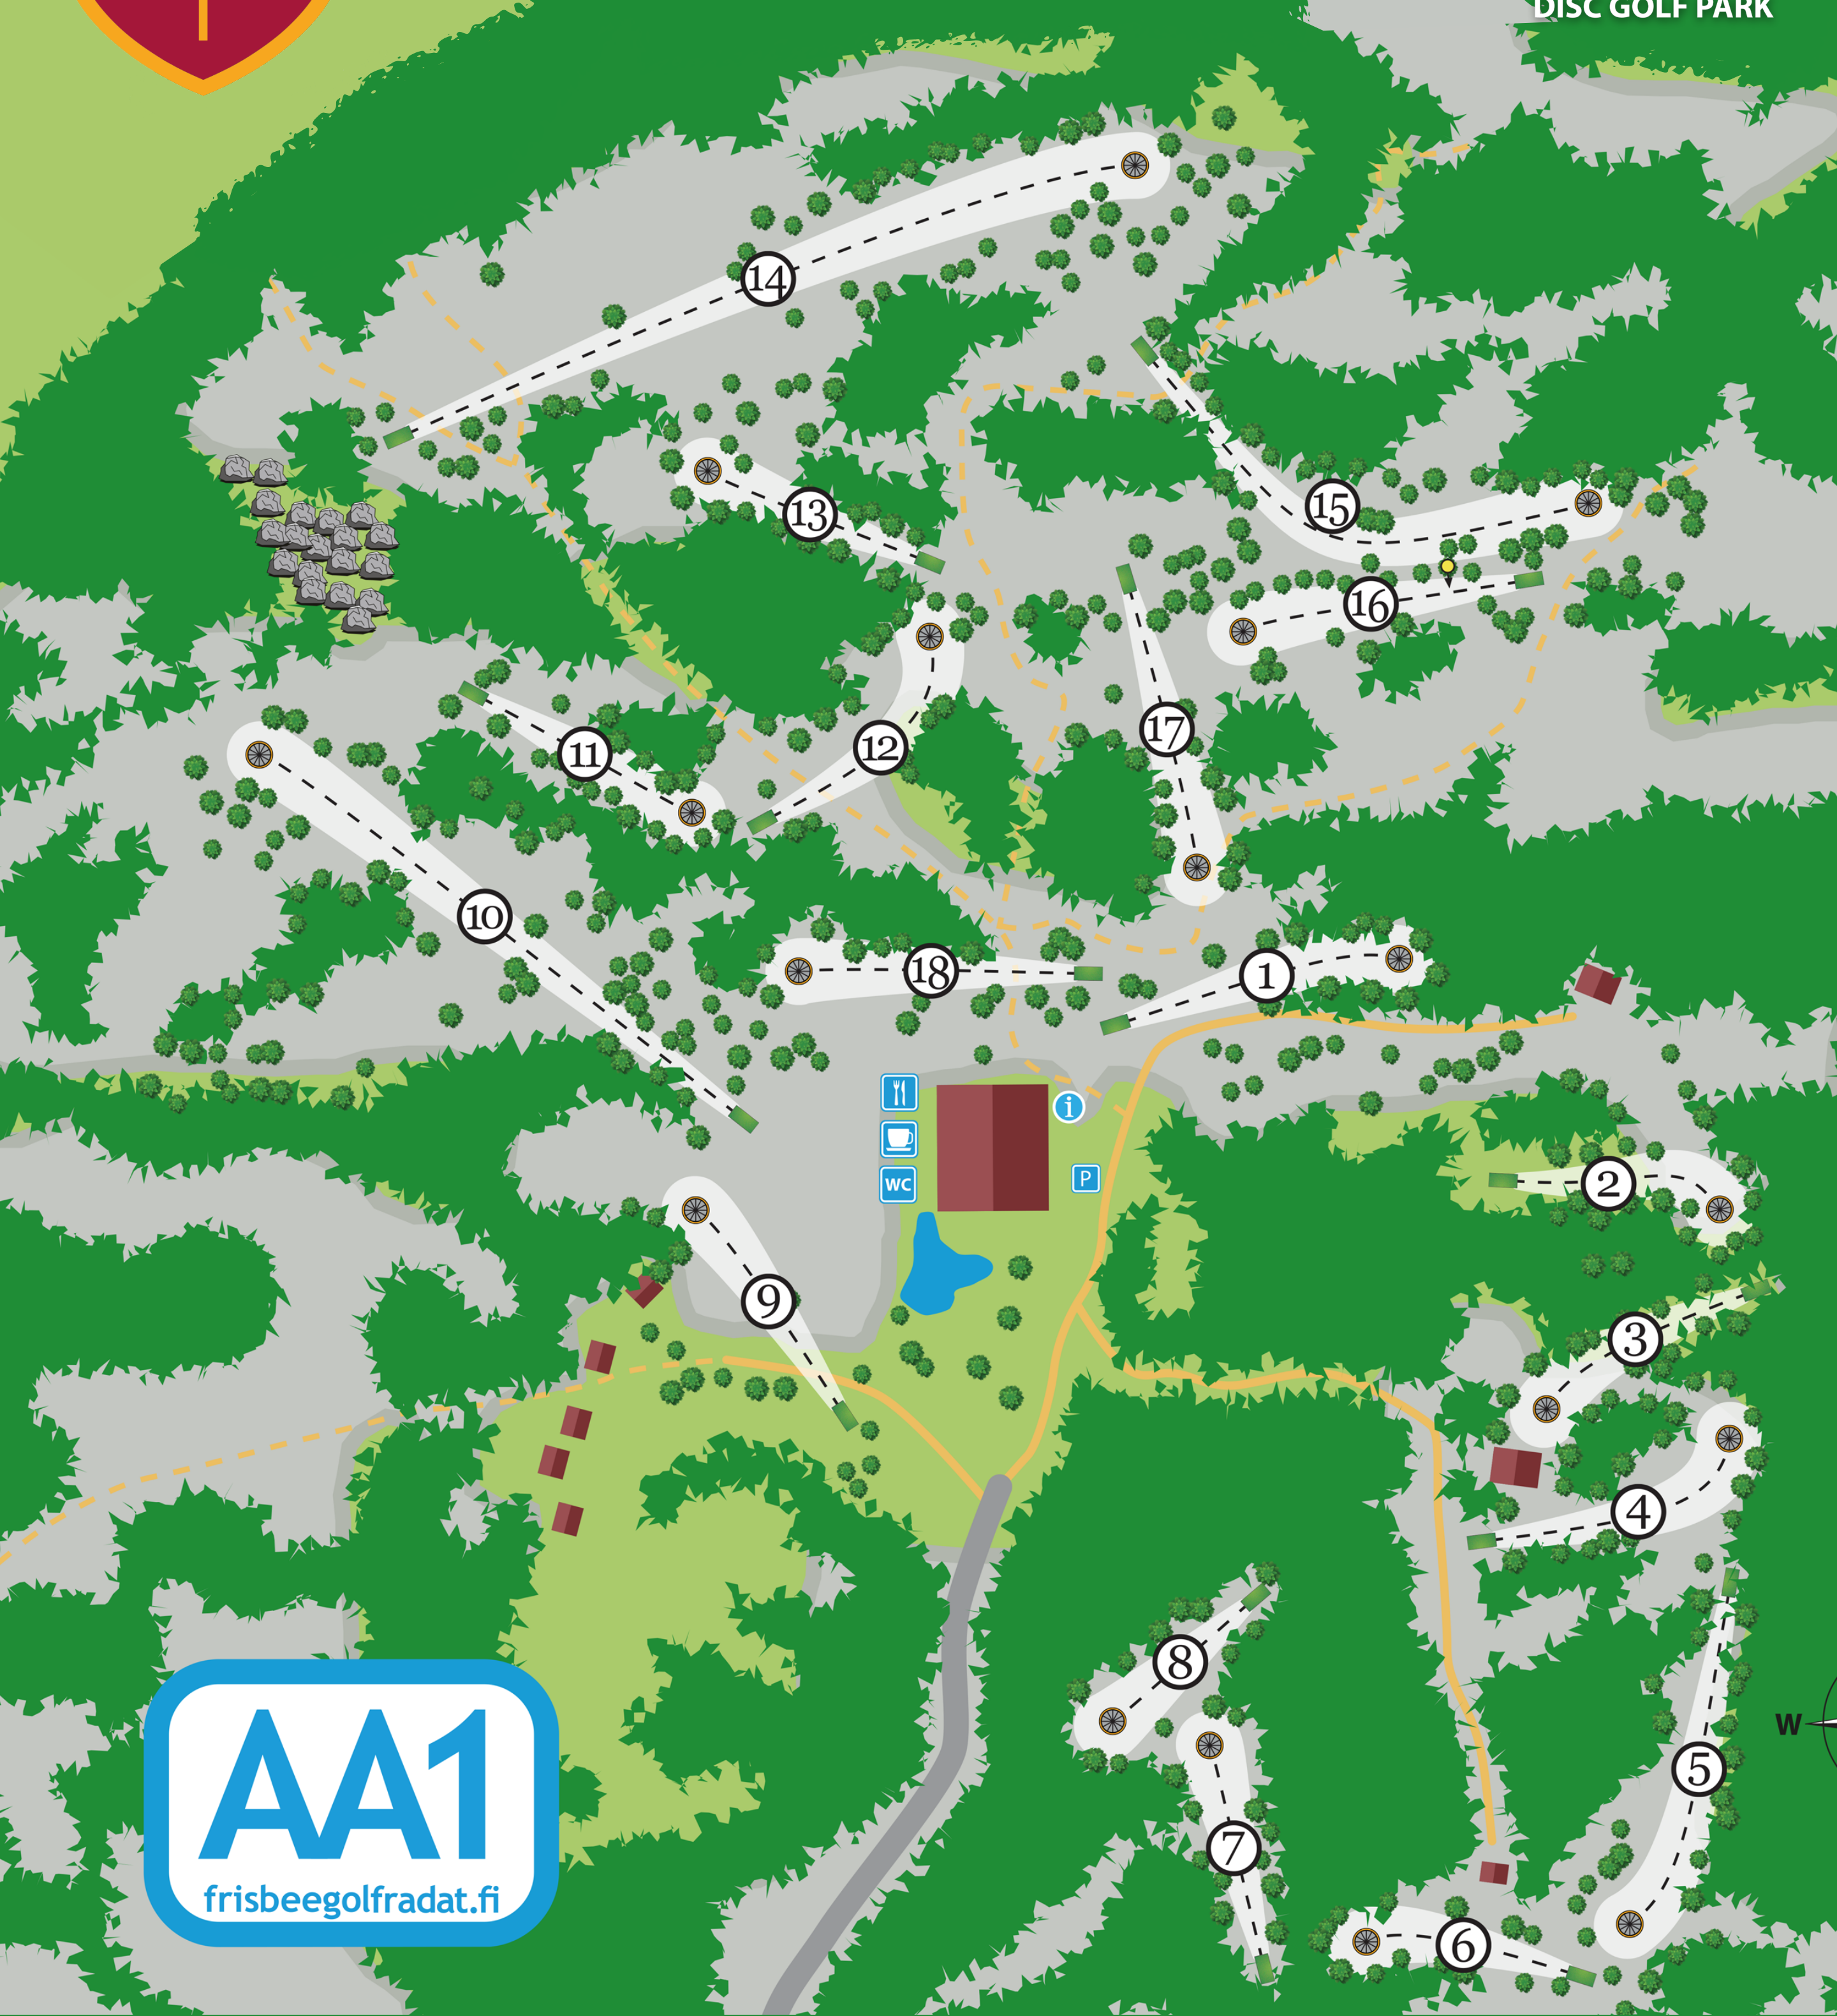

# SOLTUNA DGP

Väylä	1	2	3	4	5	6	7	8	9	Out	10	11	12	13	14	15	16	17	18	In	Yht.
Par	3	3	3	3	3	3	3	3	3	27	4	3	3	3	5	4	3	3	3	31	58
Pituus	95	88	69	93	120	67	72	53	85	742	206	67	90	79	229	166	92	100	84	1113	1855