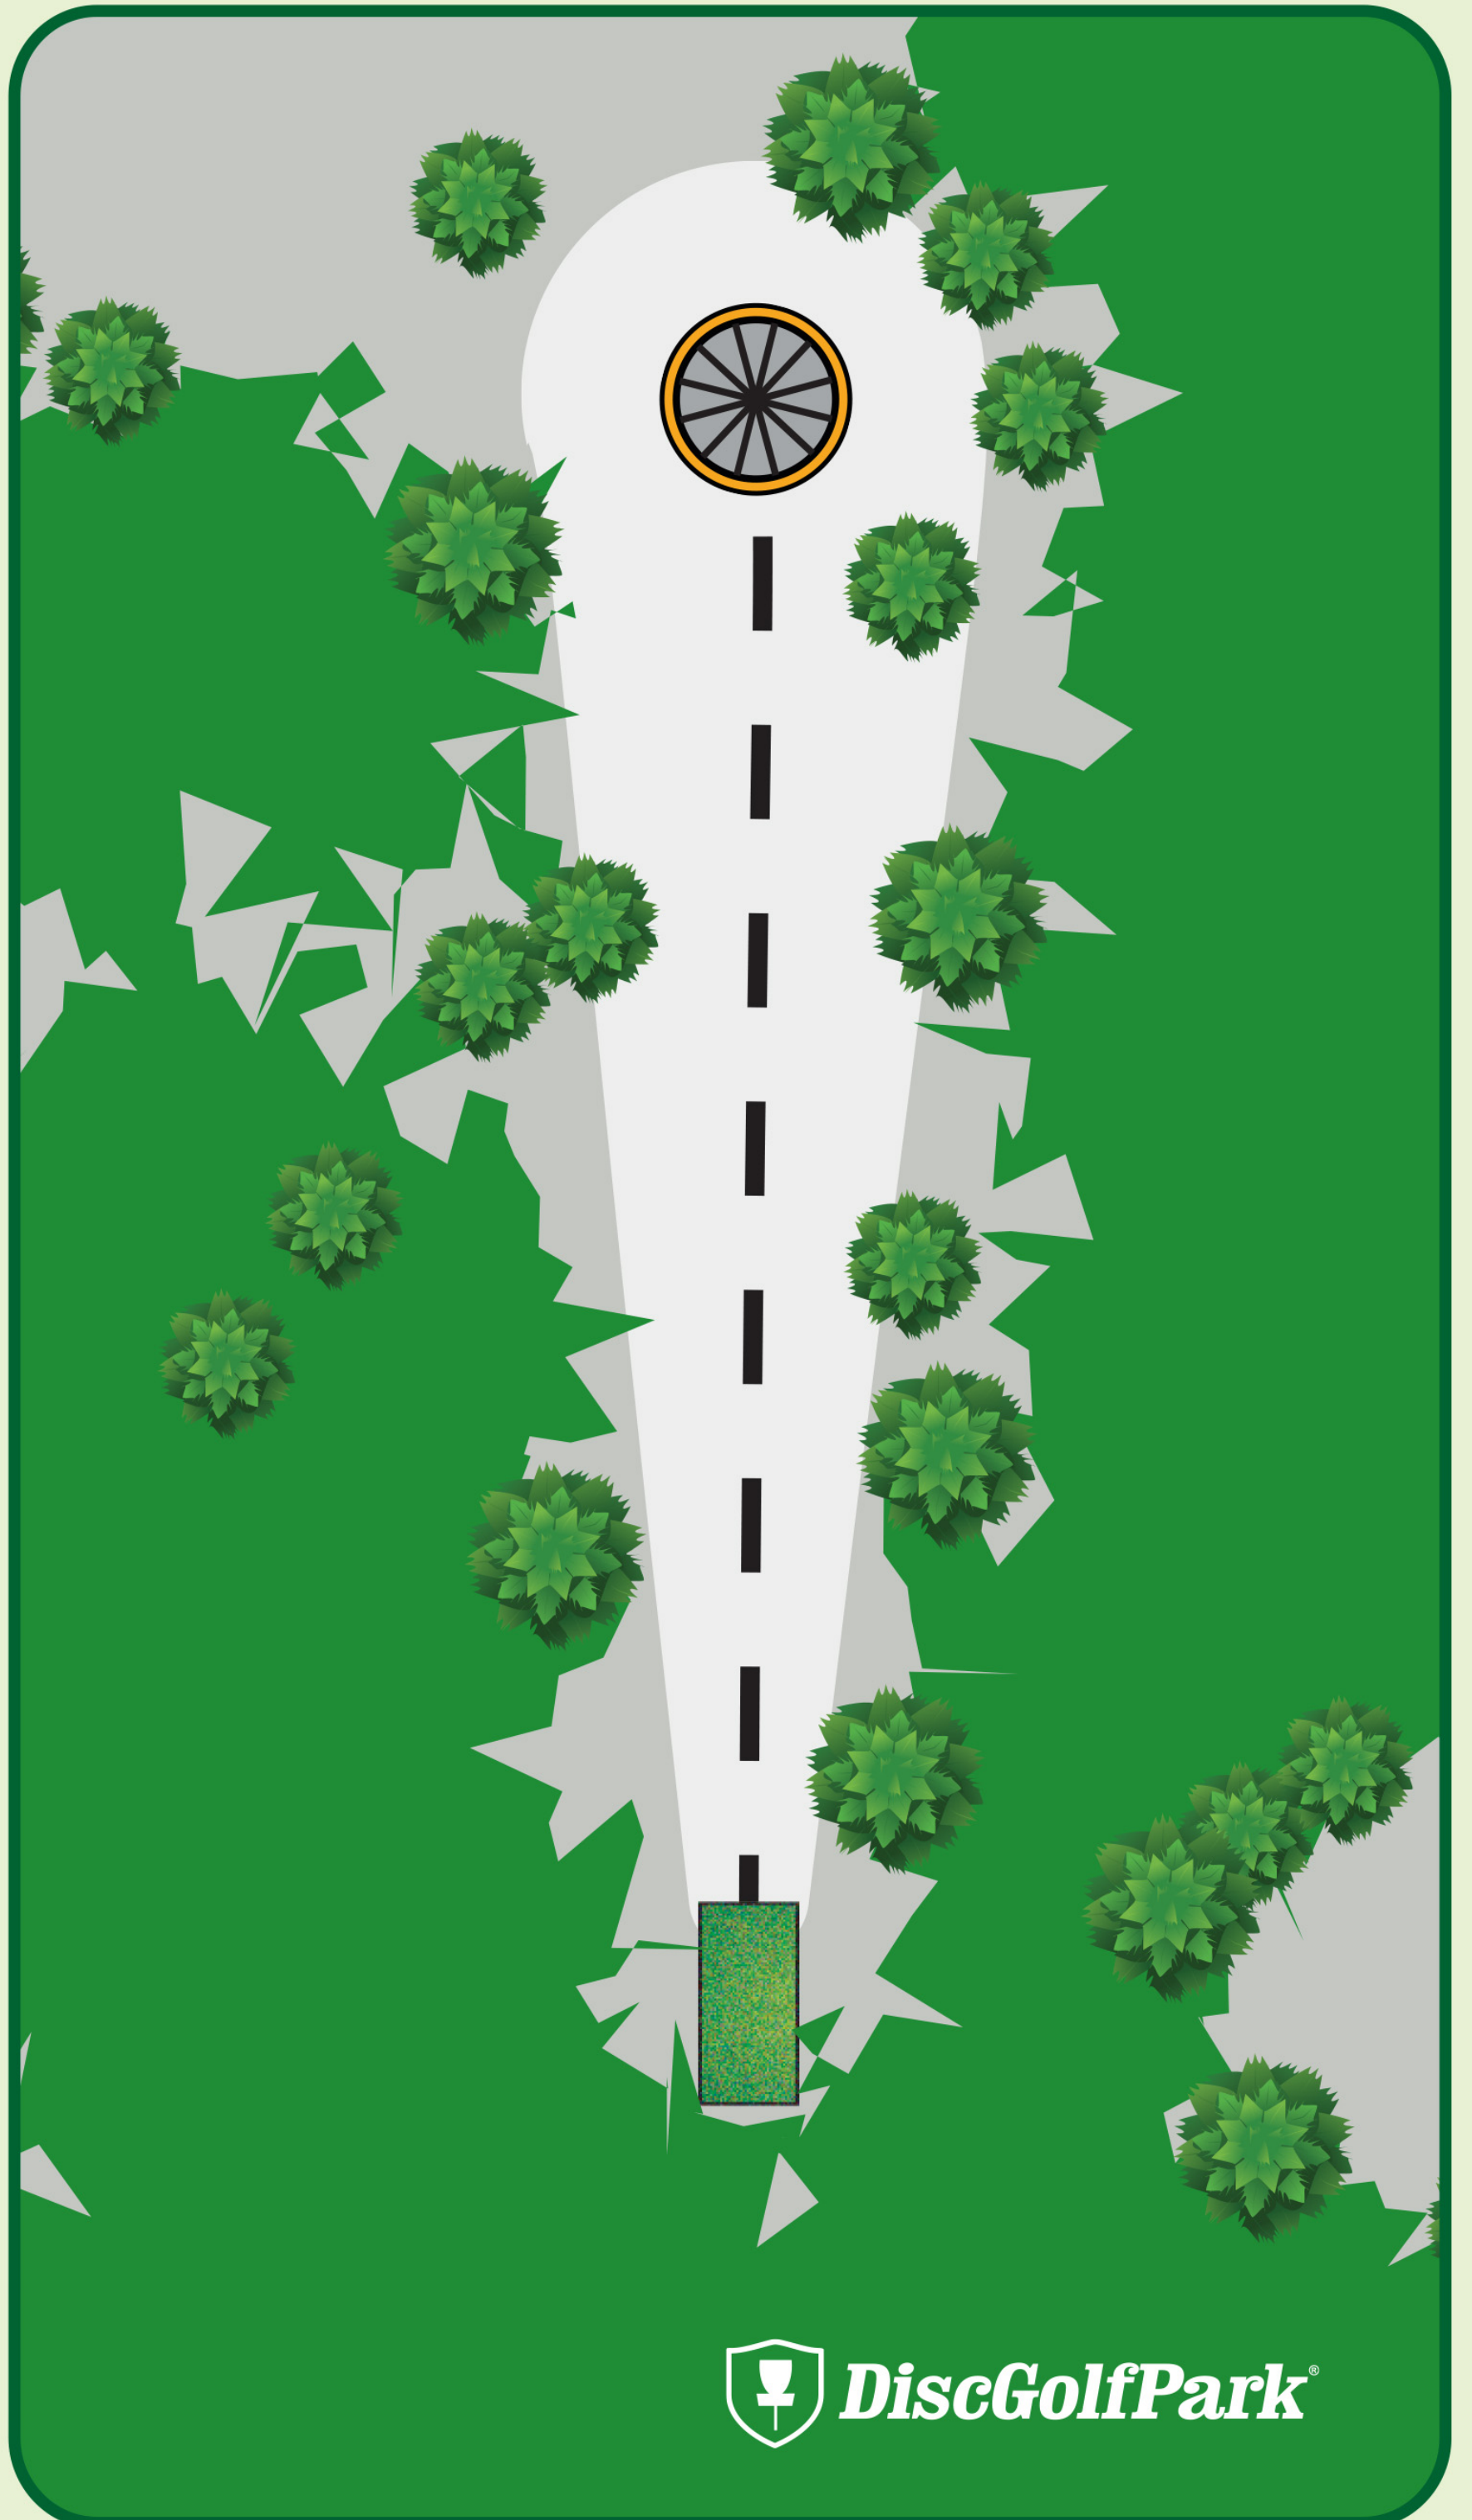

# Soltuna DiscGolfPark®

Par 3

72 m

SWEDISH  
DISC GOLF  
AMATEUR TOUR

 **DiscGolfPark®**