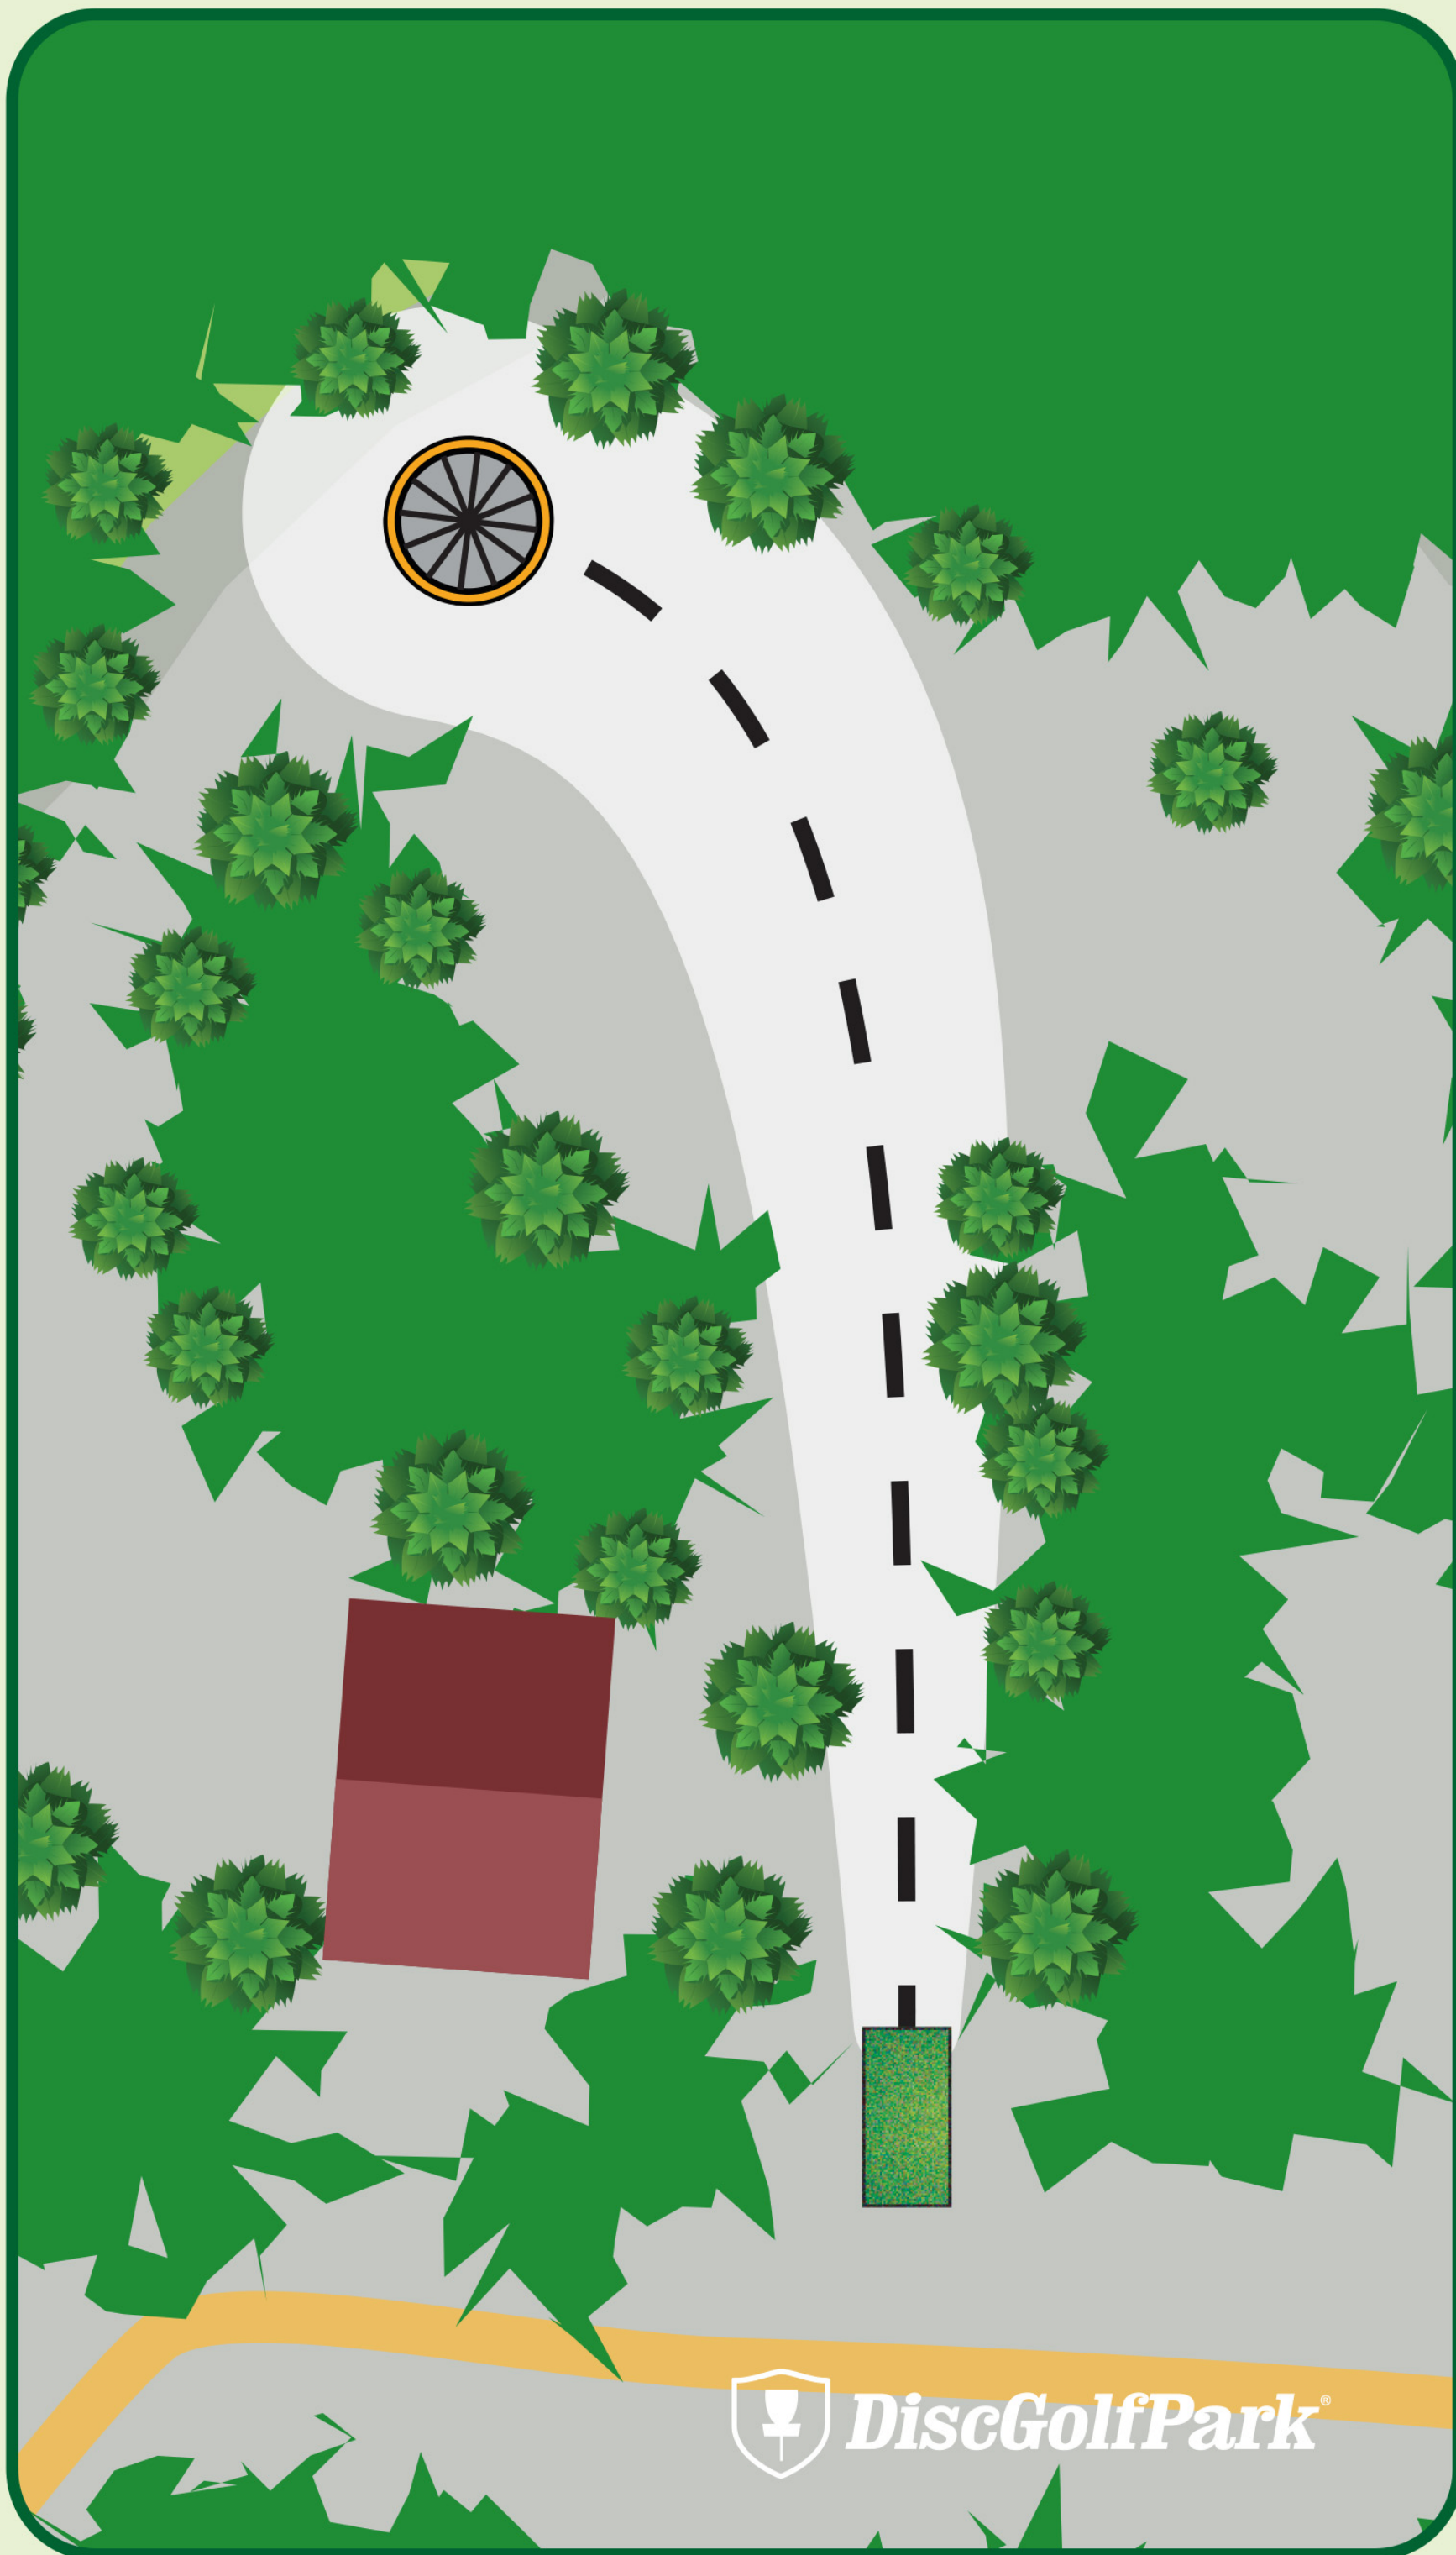

# Soltuna DiscGolfPark®

#4

Par 3

93 m

SWEDISH  
DISC GOLF  
AMATEUR TOUR