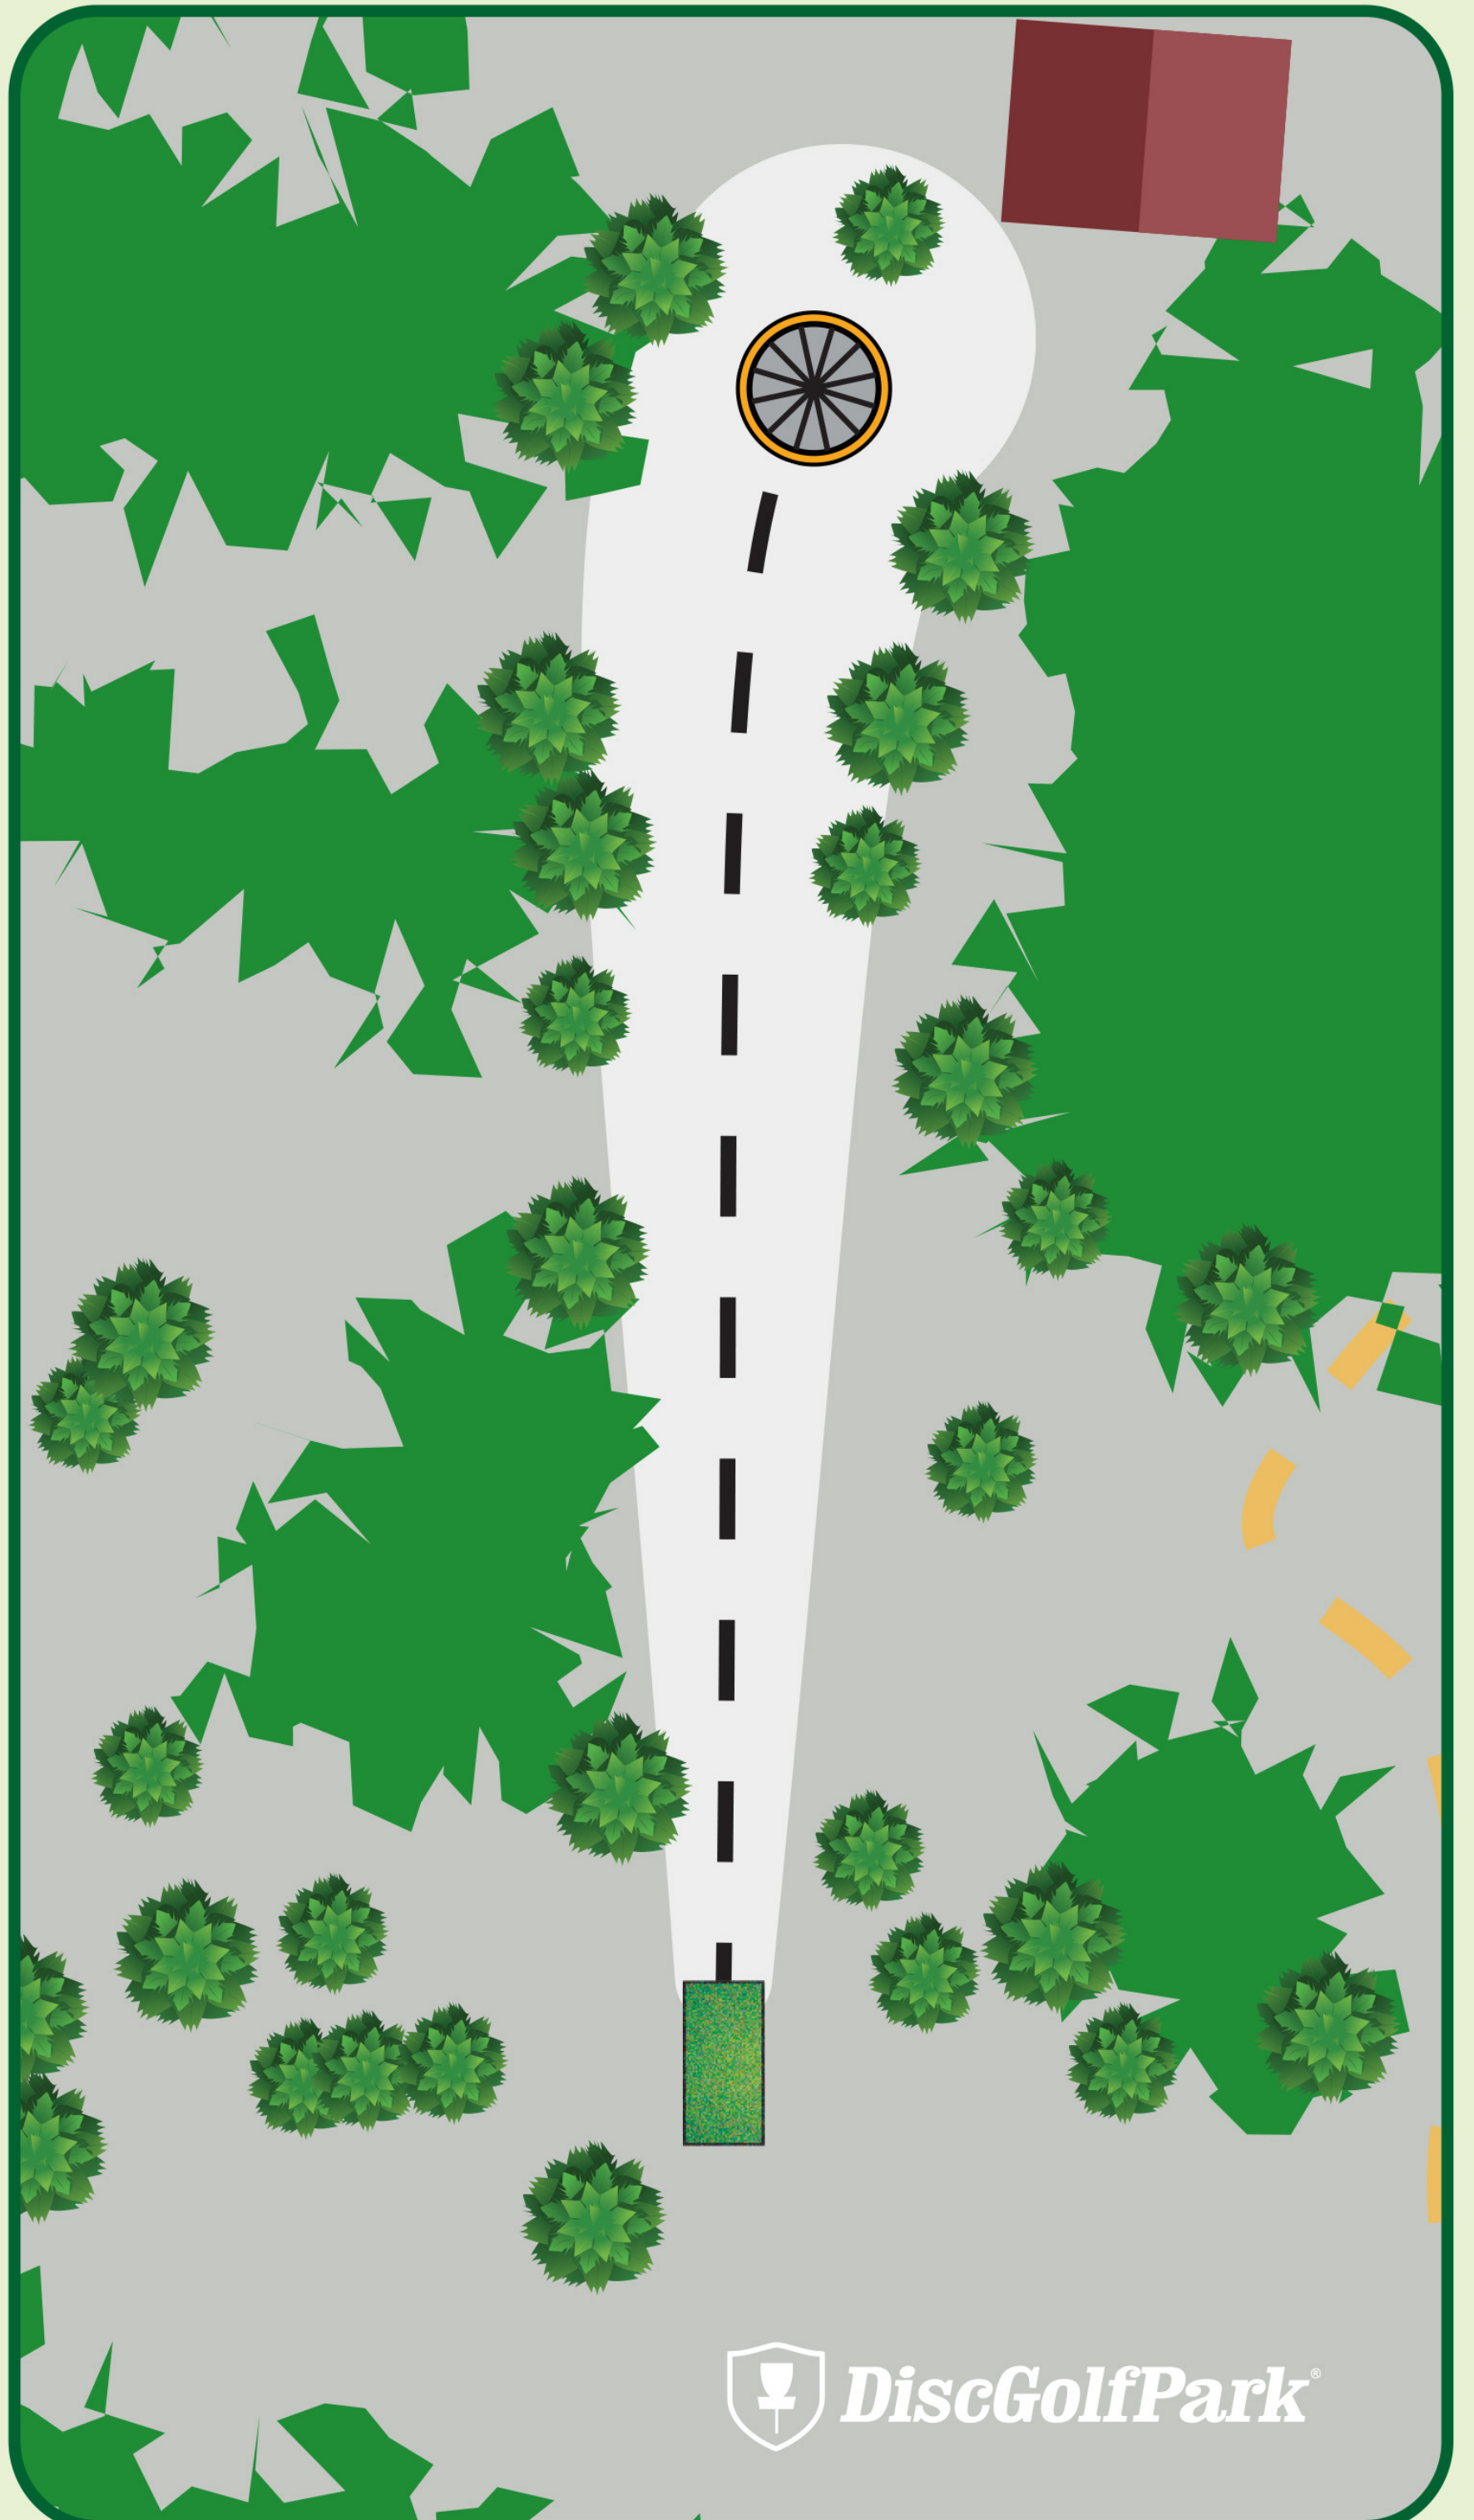

# Soltuna DiscGolfPark®

Par 3

100 m

SWEDISH  
DISC GOLF  
AMATEUR TOUR

 DiscGolfPark®