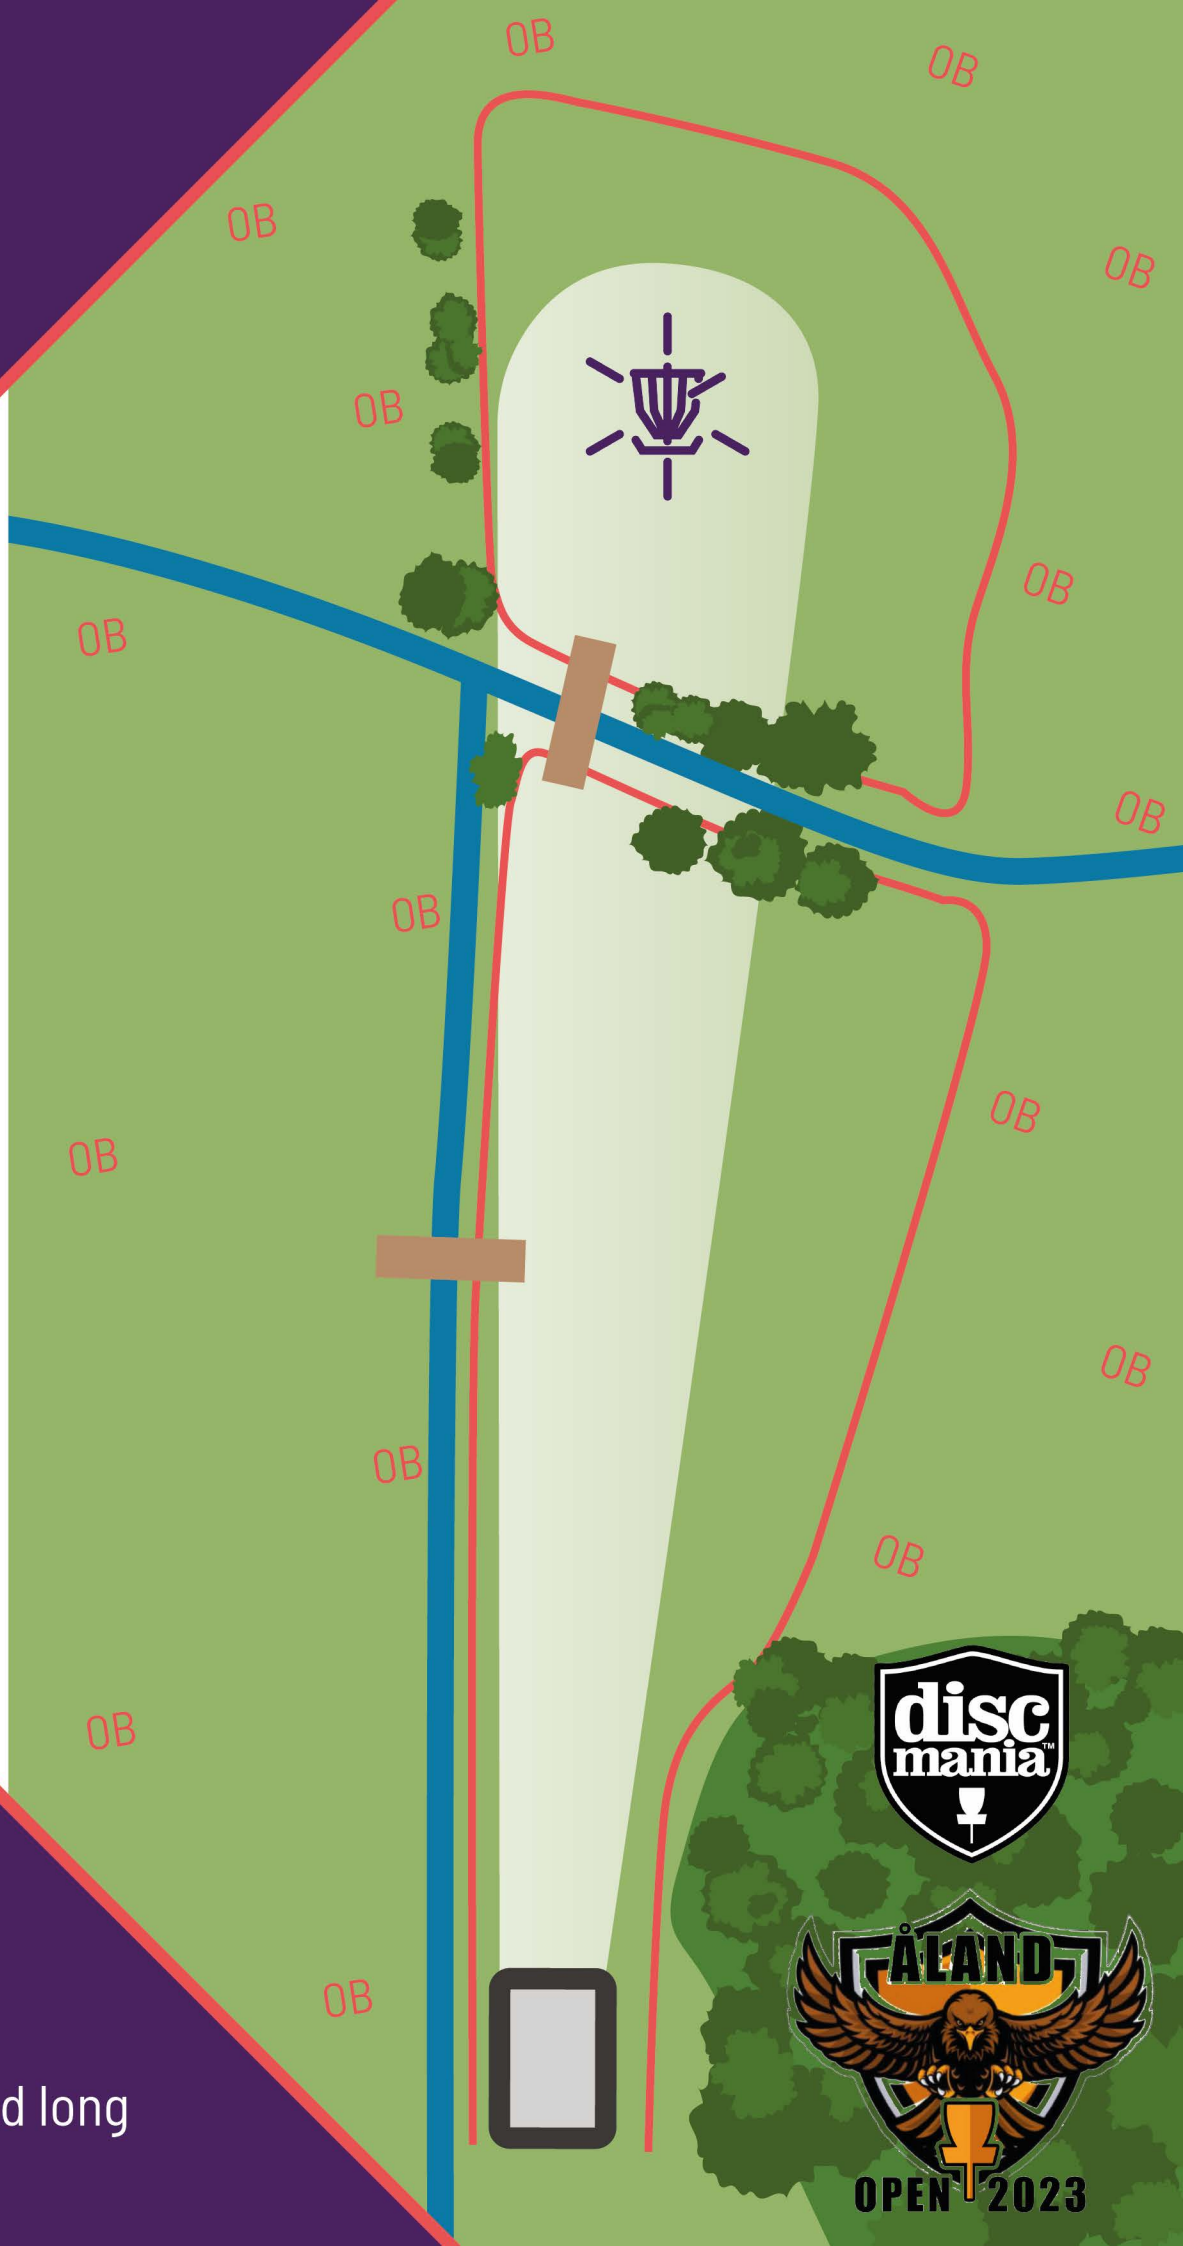

PDGA
**EURO
TOUR**

MPO
FPO

12

PAR
3

123_m
404_{ft}

INFO

- OB left, right and long