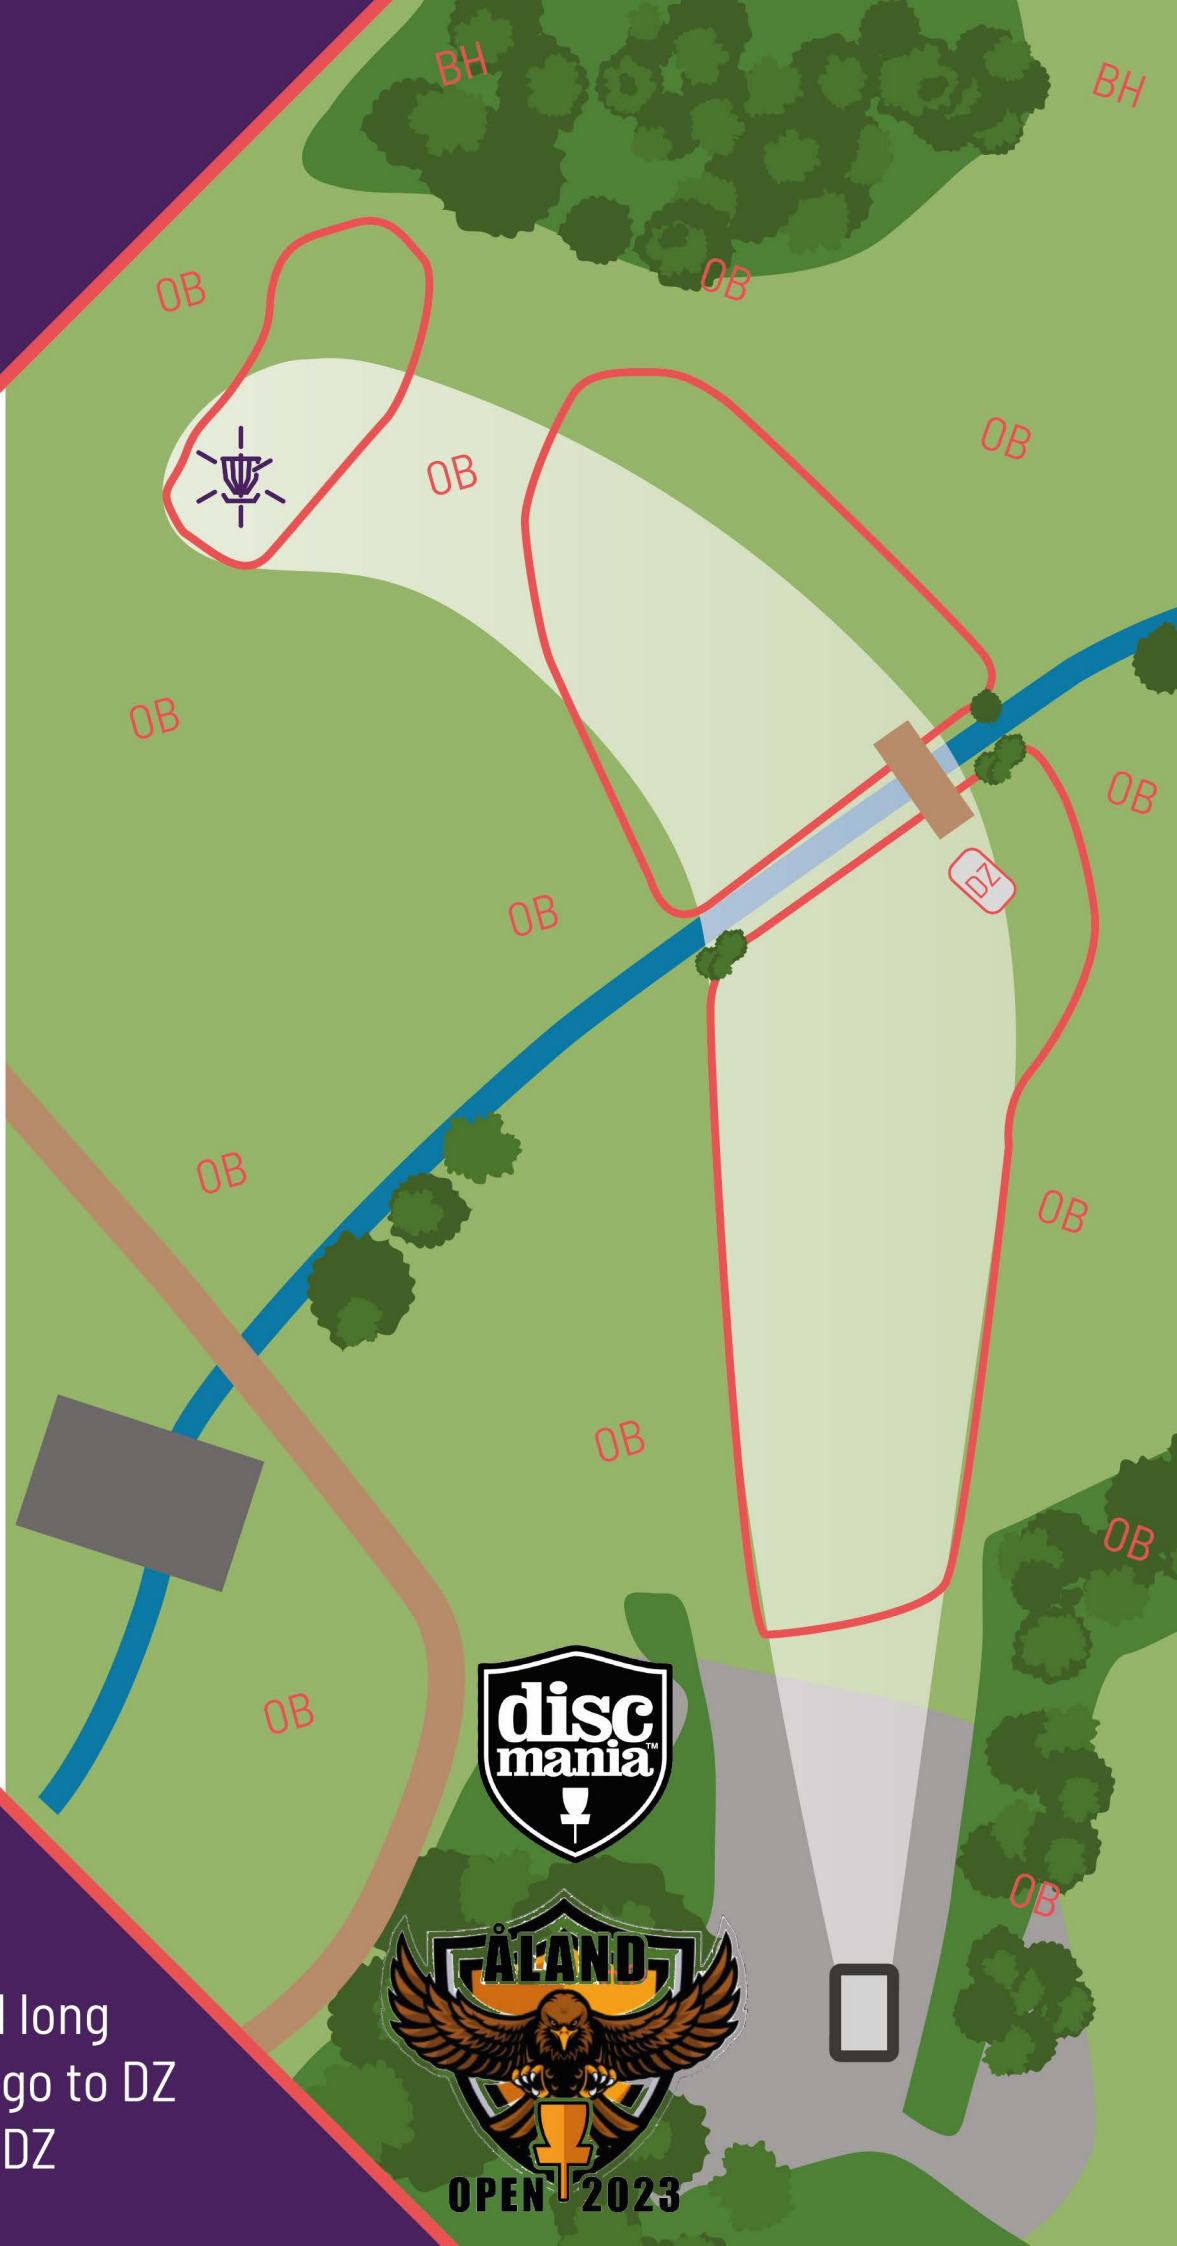

INFO

- OB left, right and long
- OB on tee shot - go to DZ
- Normal OB from DZ

OPEN 2023

MPO
FPO

OB
OB
OB

15

PAR
3

90_m
295_{ft}