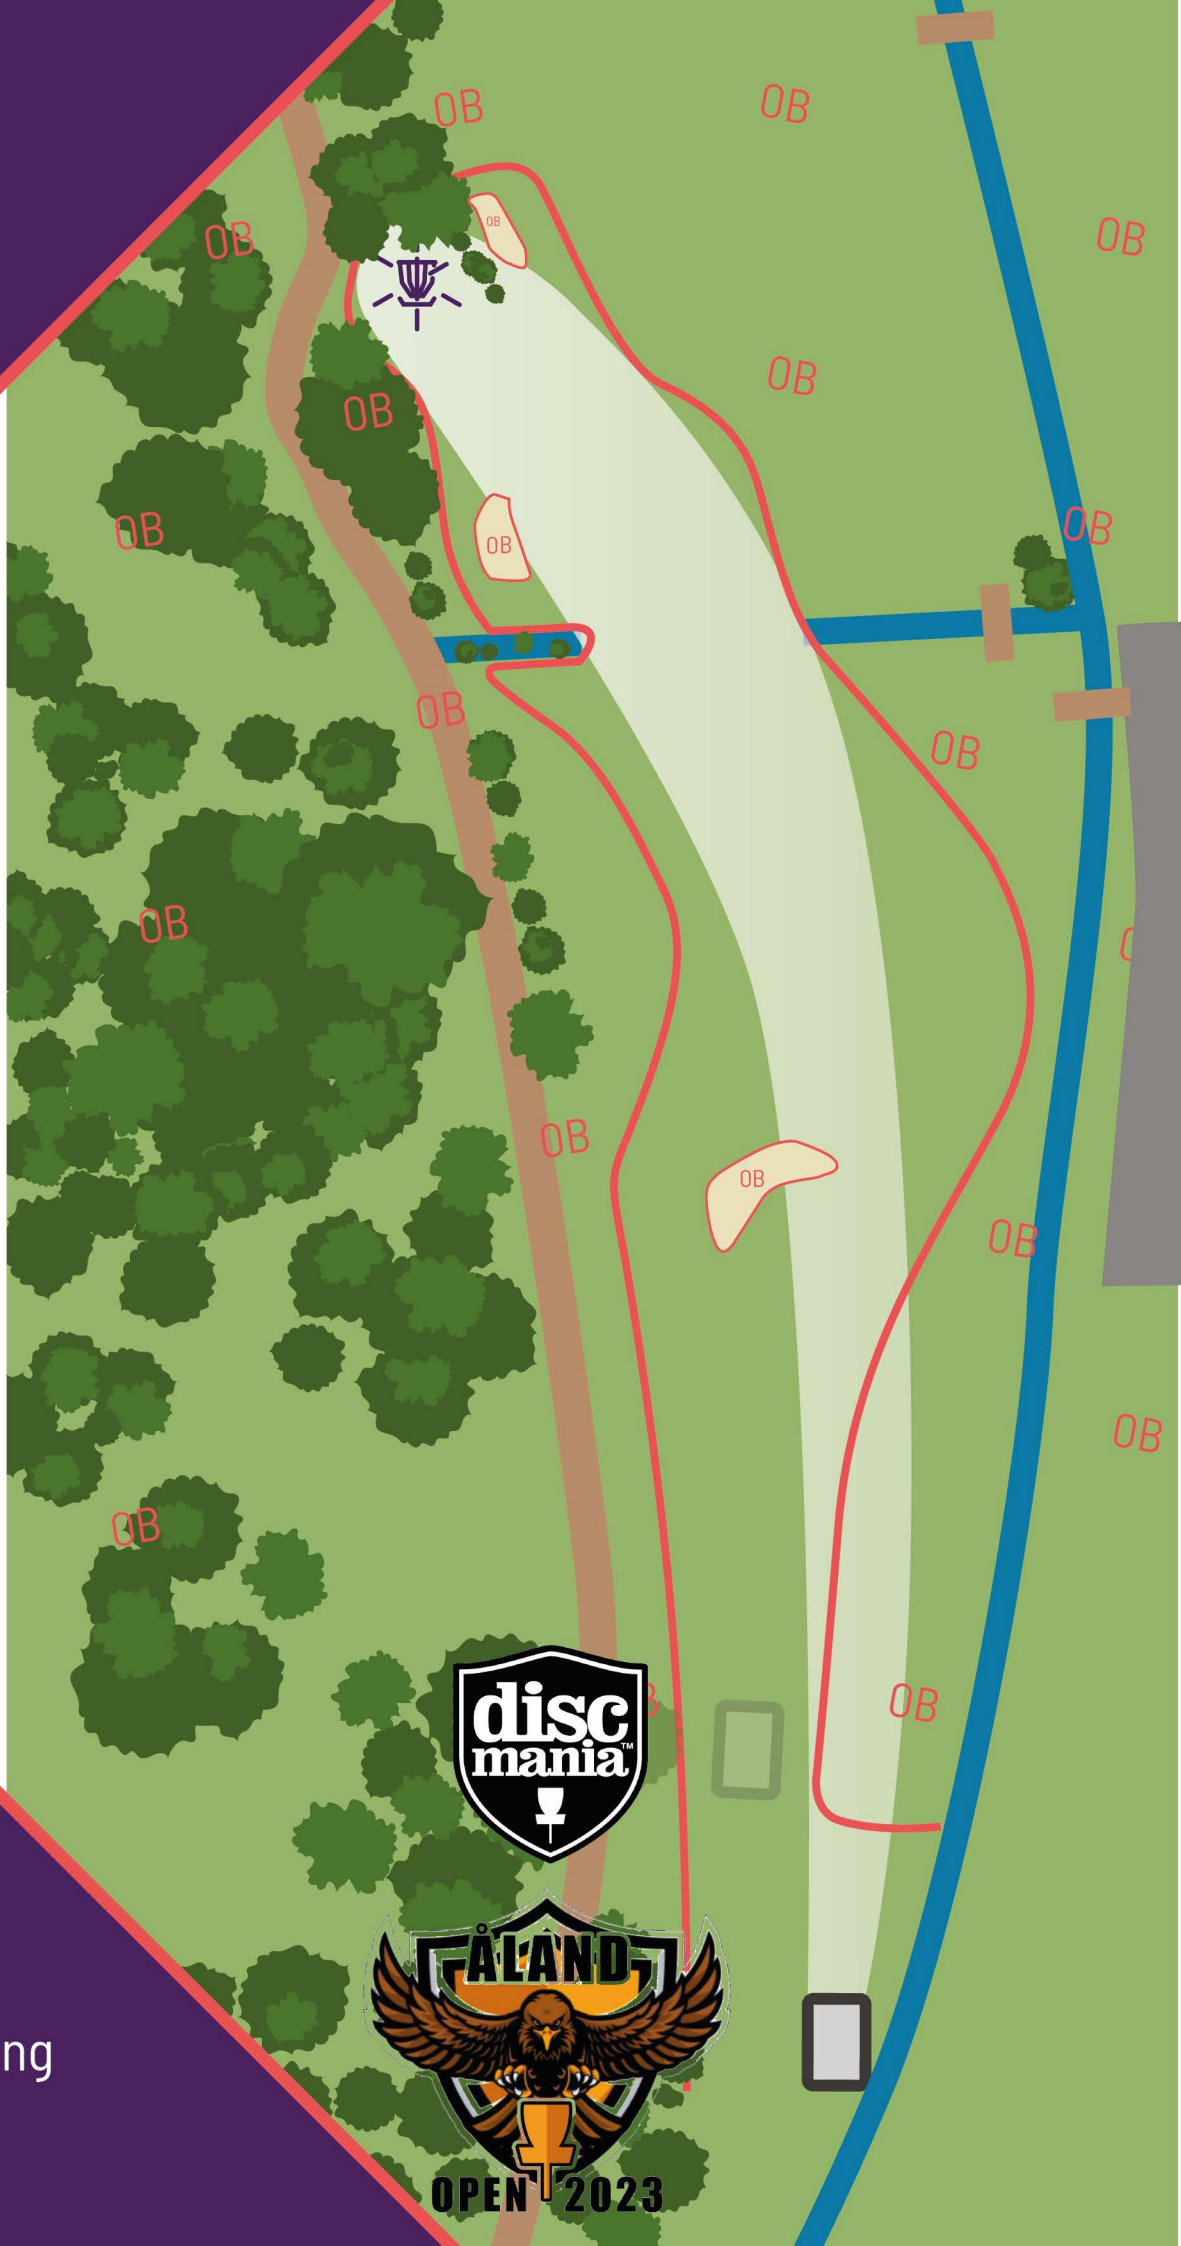

PDGA
**EURO
TOUR**

MPO

16

PAR

5

293_m

961_{ft}

INFO

- OB left, right, long and bunkers

OPEN 2023