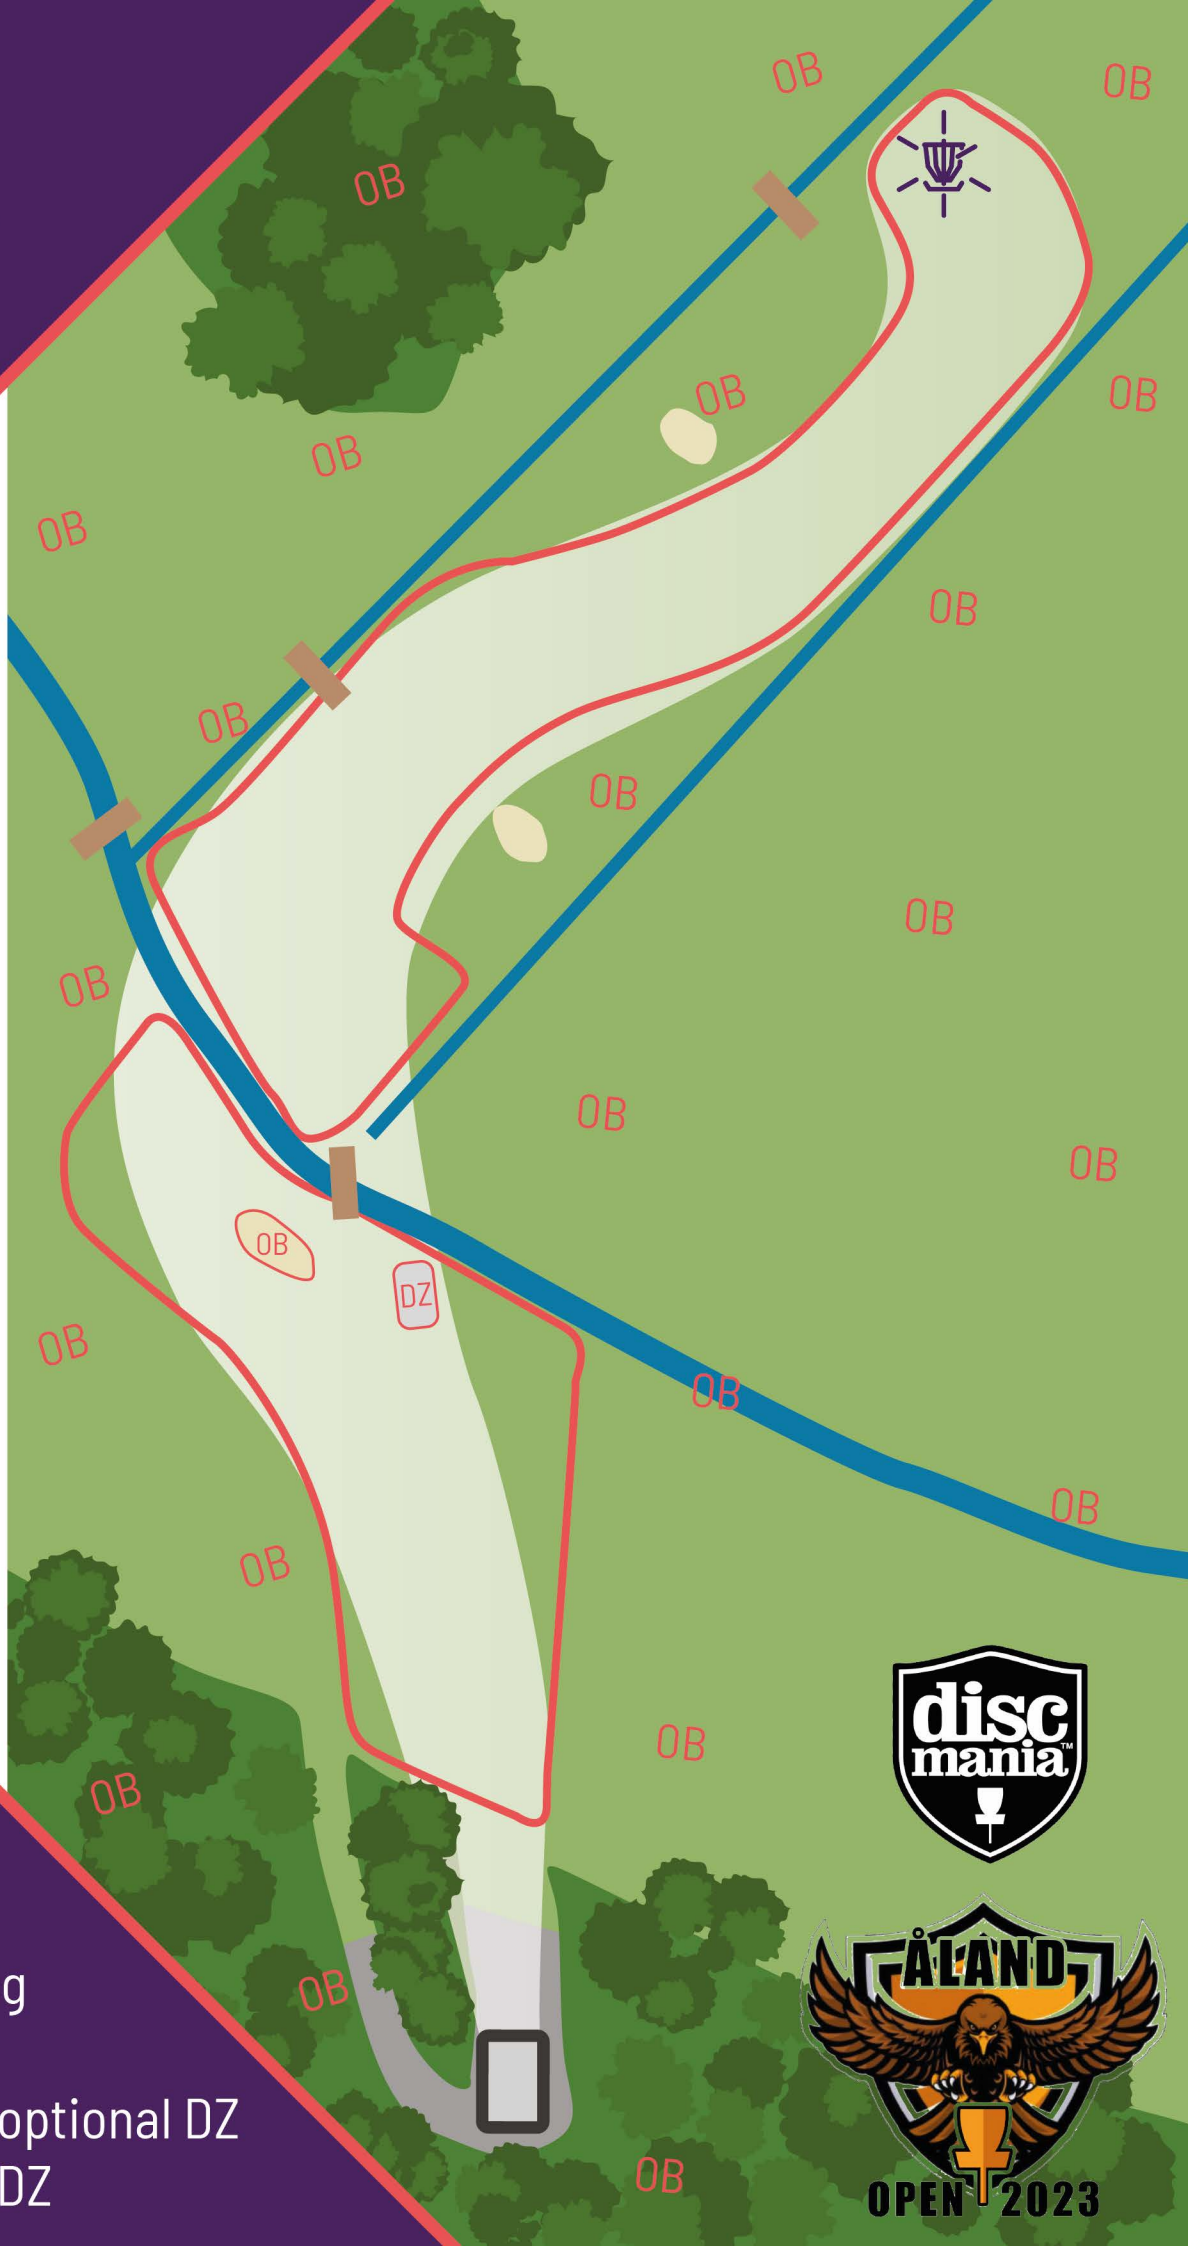

PDGA
**EURO
TOUR**

**MPO
FPO**

11

PAR

5

400_m
1312_{ft}

INFO

- OB left, right, long and bunker
- OB on tee shot - optional DZ
- Normal OB from DZ