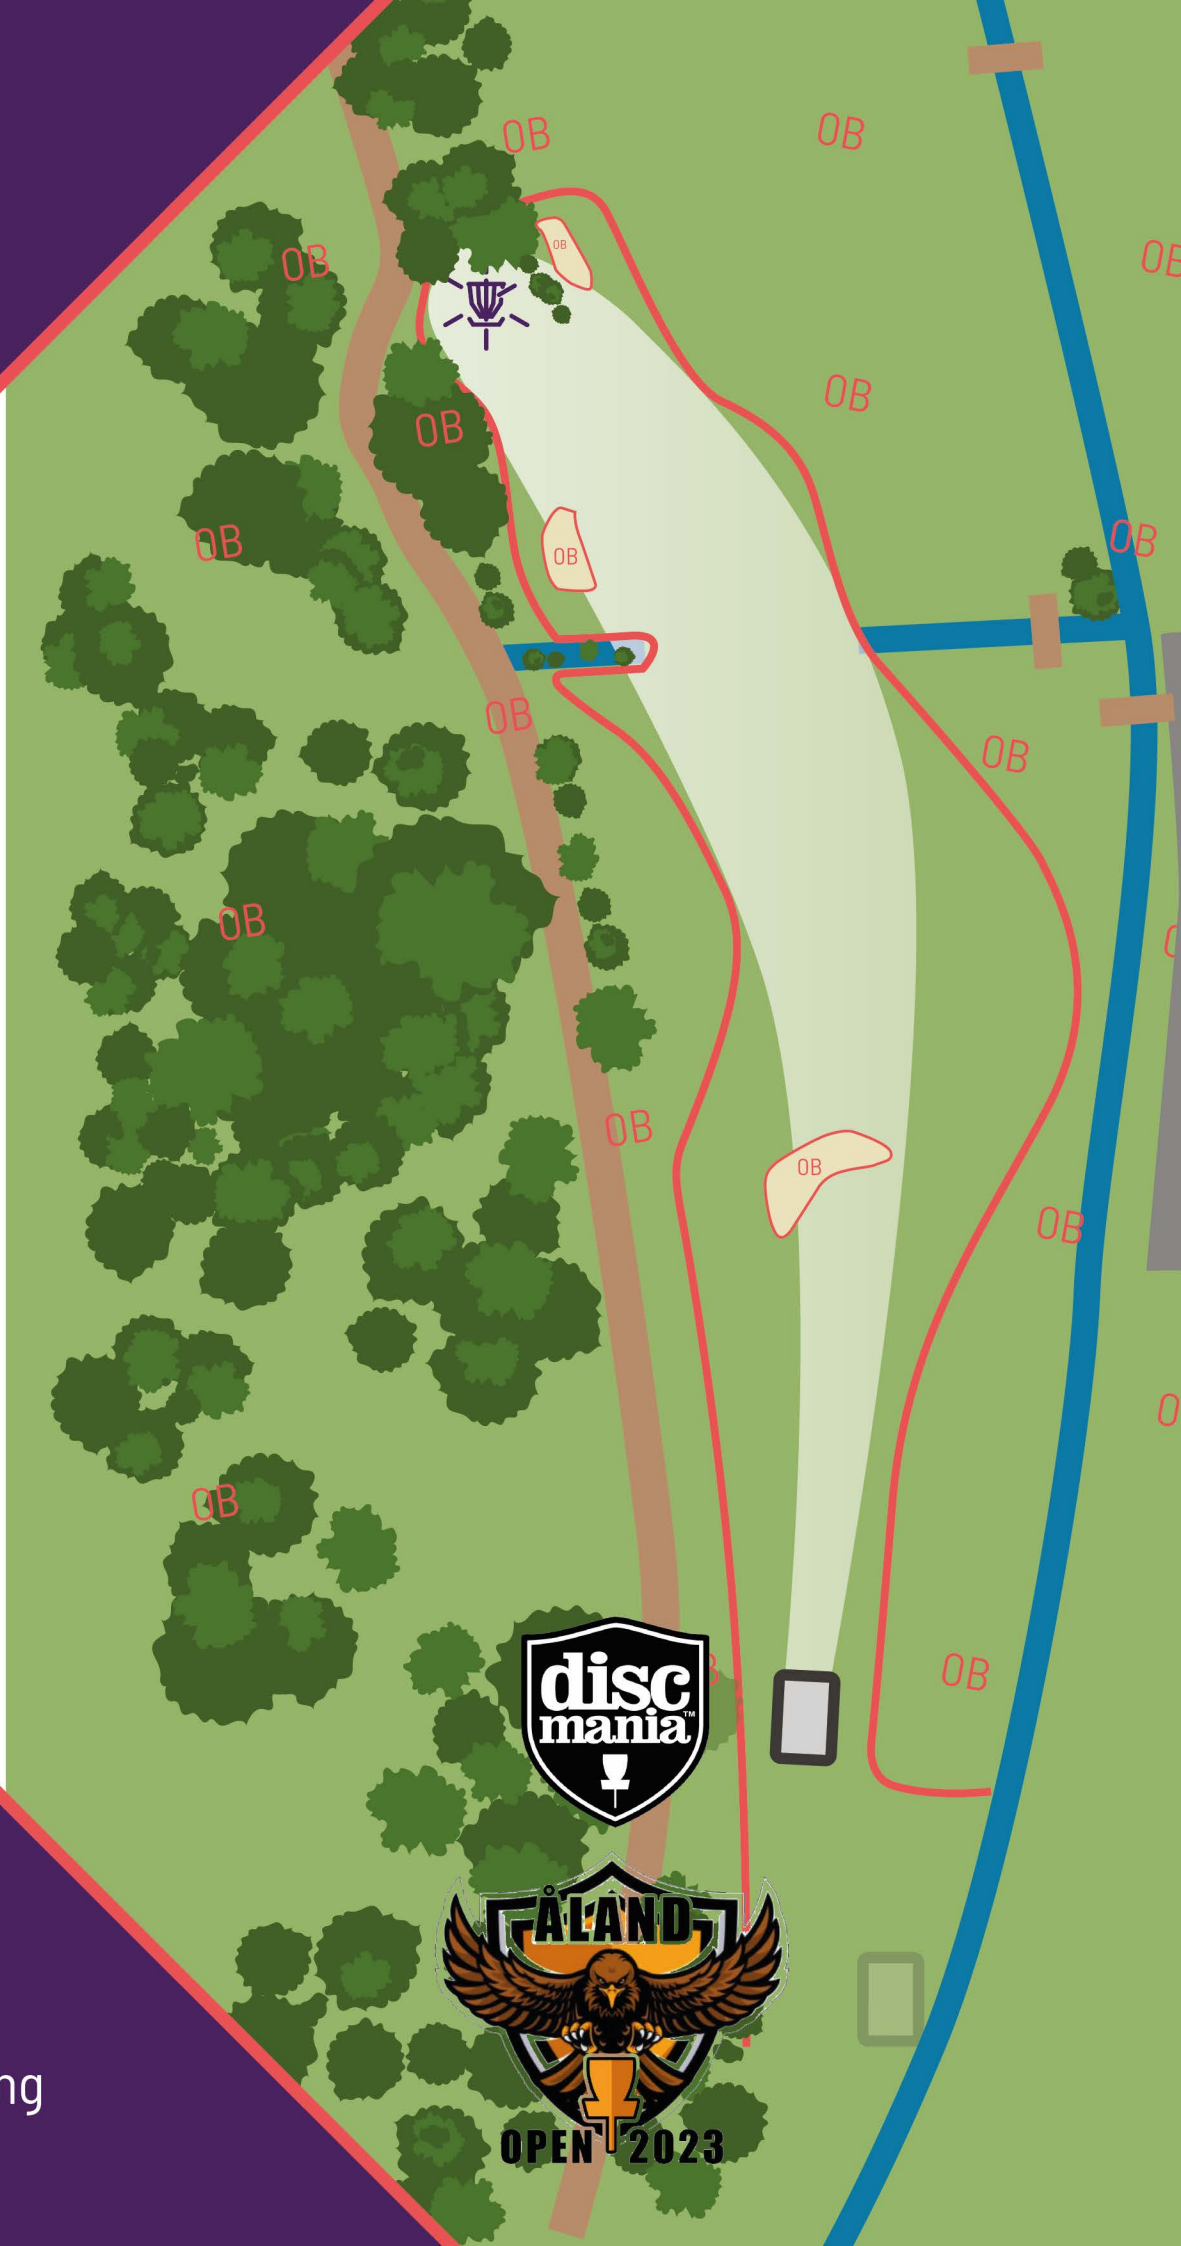

INFO

- OB left, right, long and bunkers