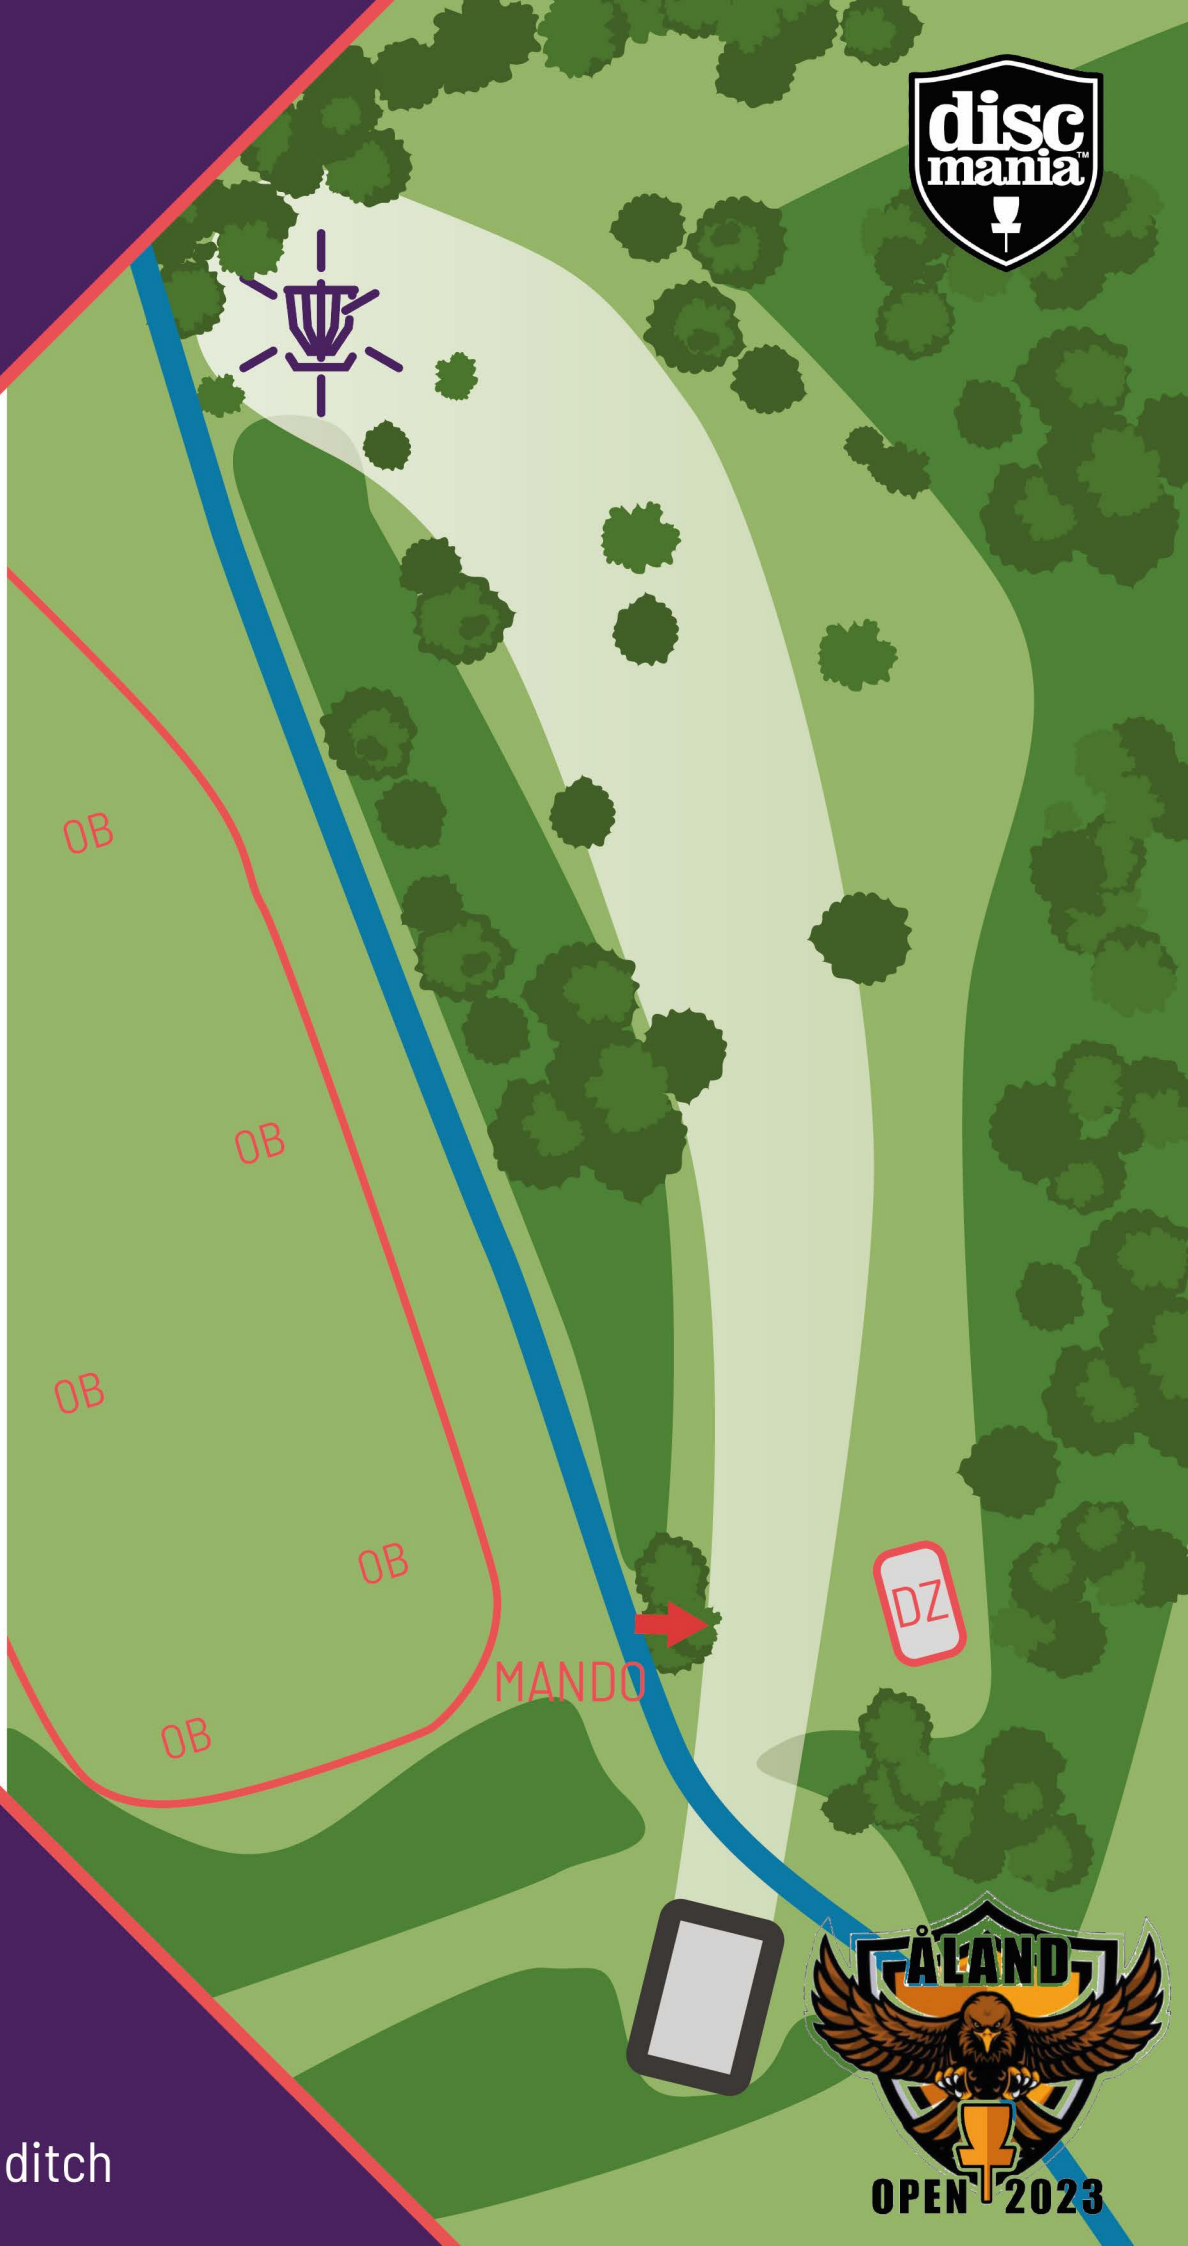

2

PAR

3

105_m
344_{ft}

INFO

- DZ for Mando
- OB left
- Casual water in ditch

PDGA
**EURO
TOUR**

MPO
FPO