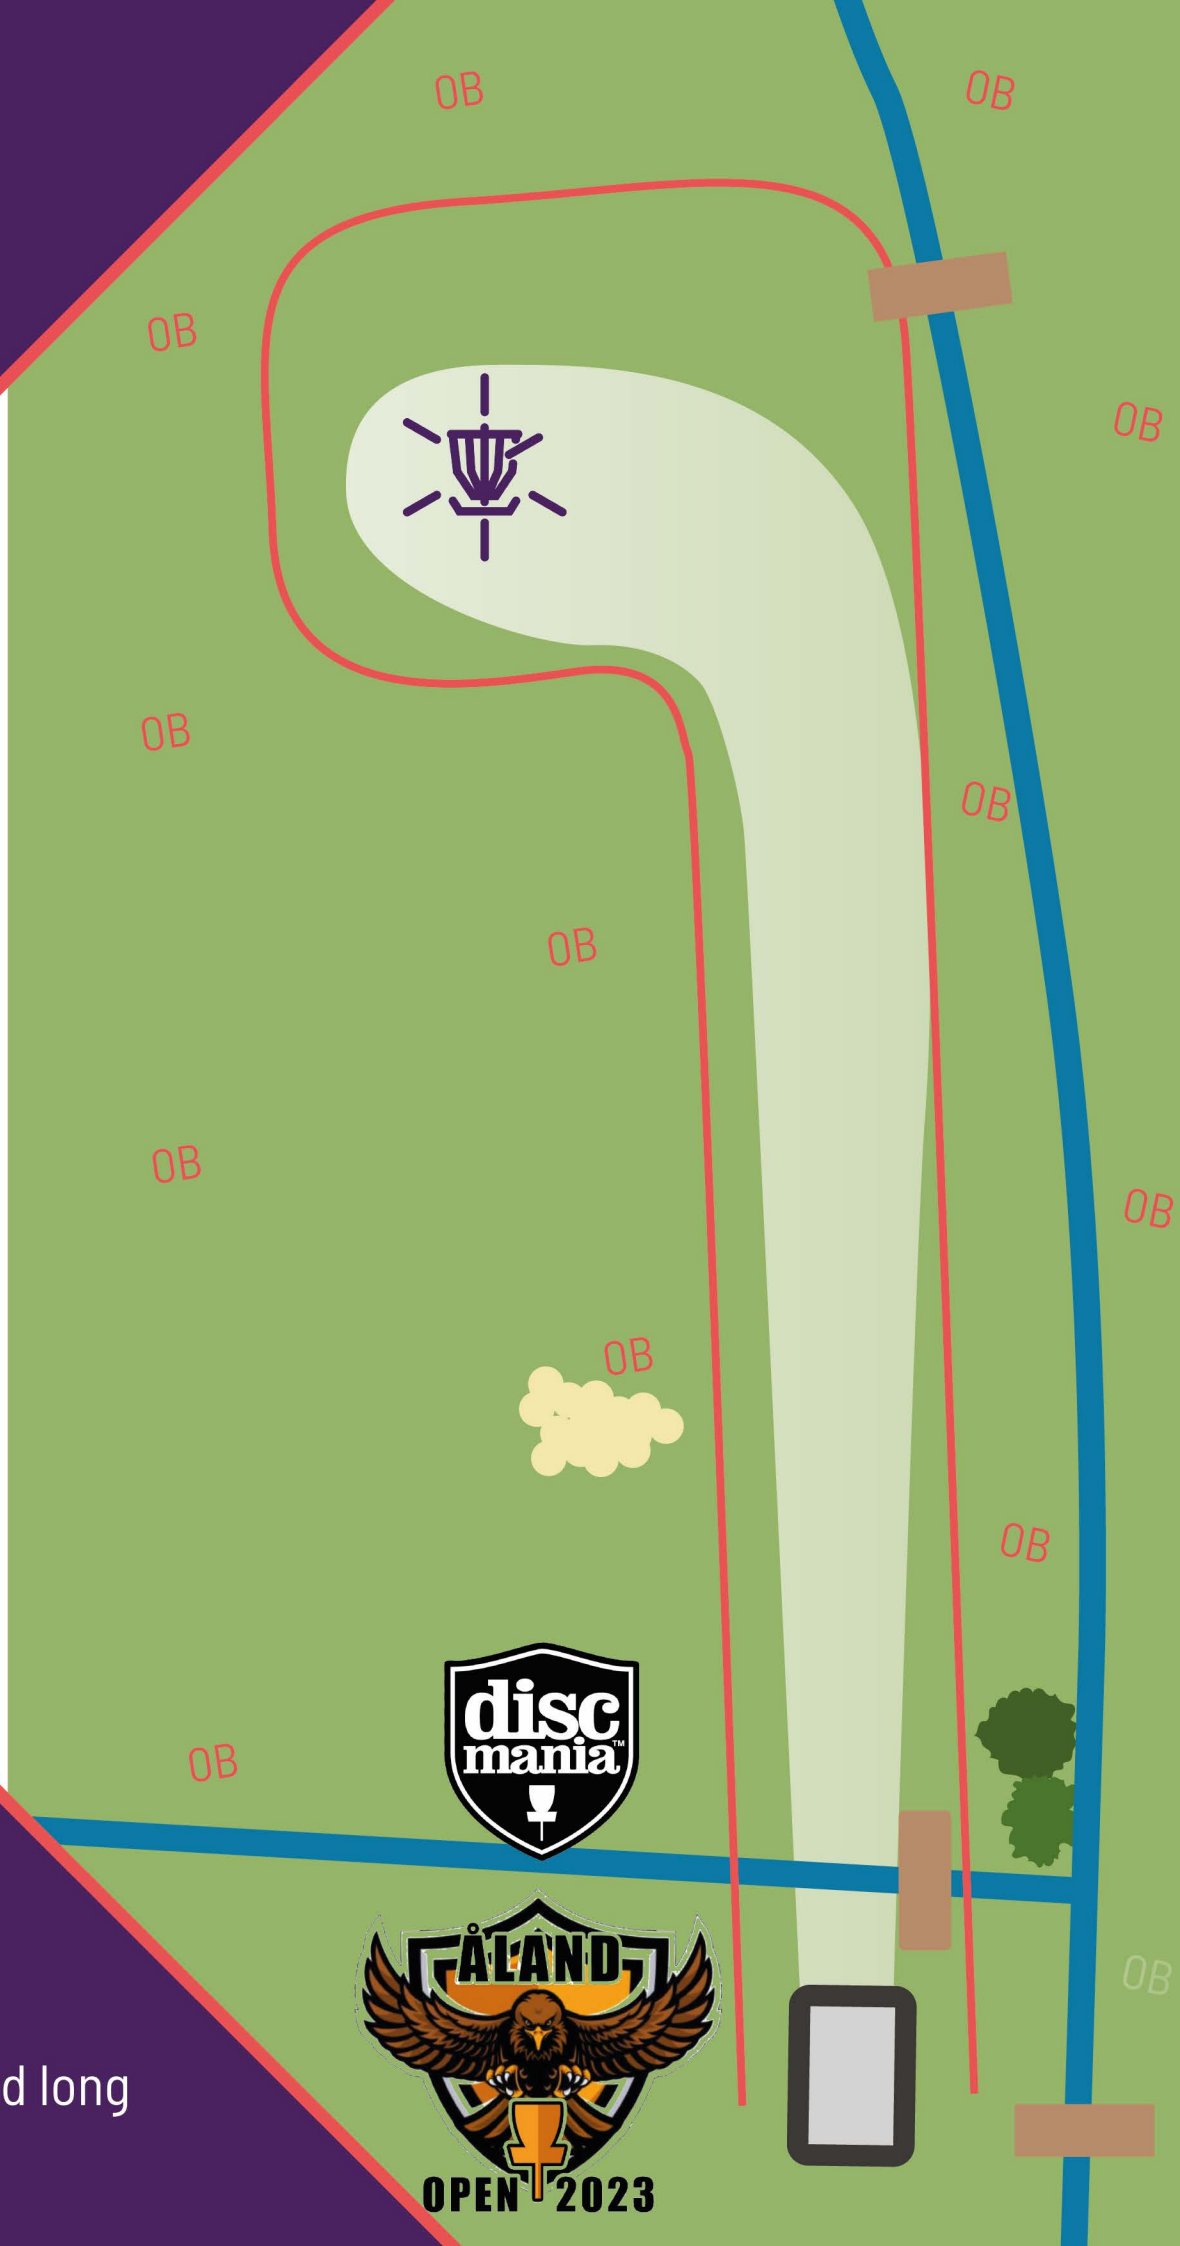

PDGA

EURO
TOUR

MPO
FPO

17

PAR
3

110_m
361_{ft}

INFO

- OB left, right and long

OPEN 2023