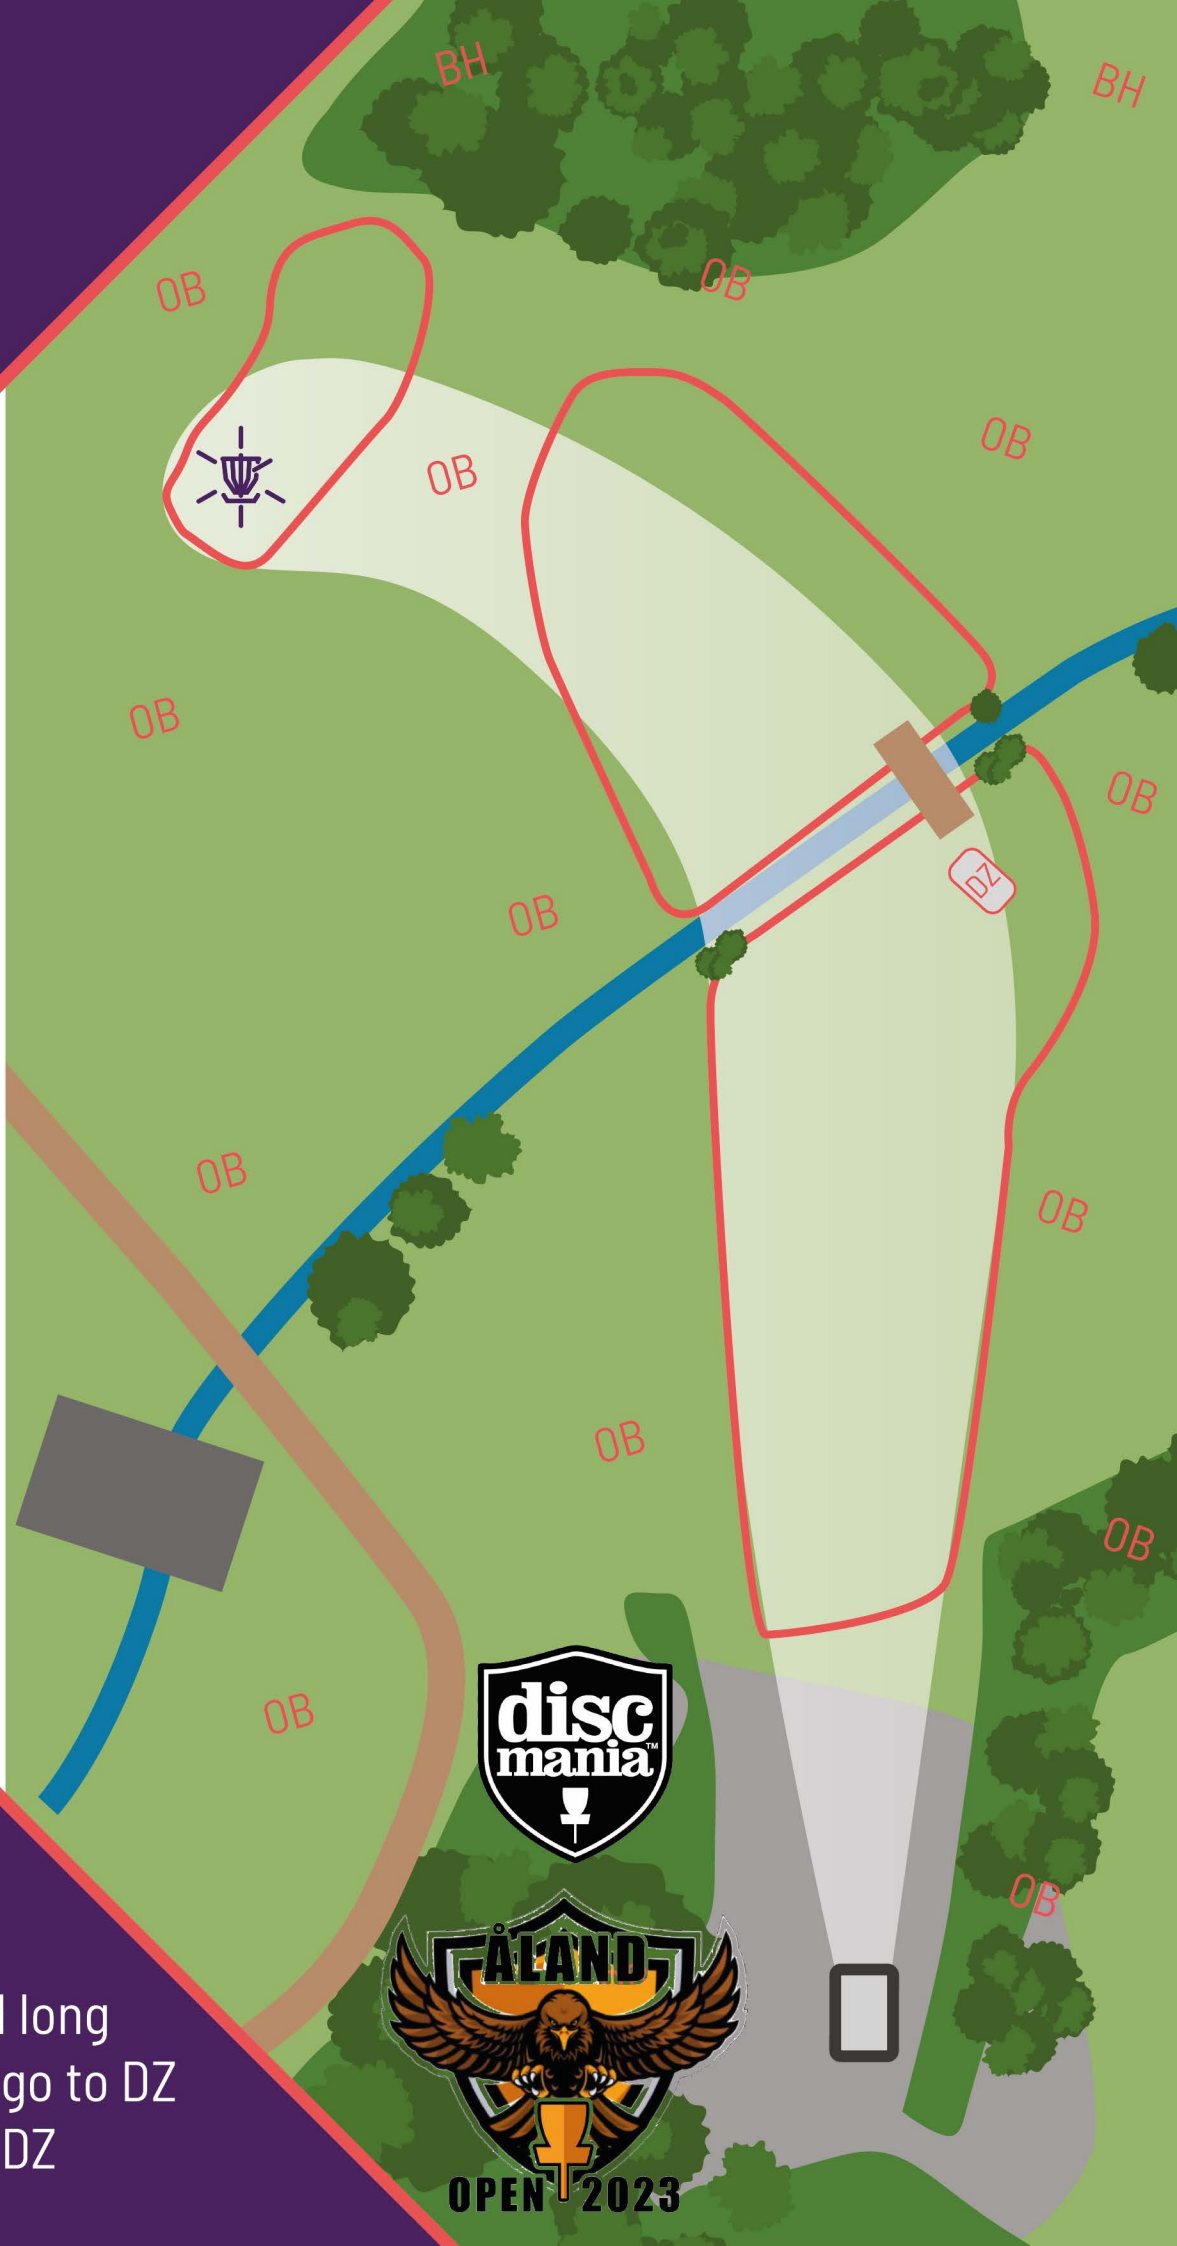

4

222_m
728_{ft}

INFO

- OB left, right and long
- OB on tee shot - go to DZ
- Normal OB from DZ

OPEN 2023

MPO
FPO

OB
OB
OB

15